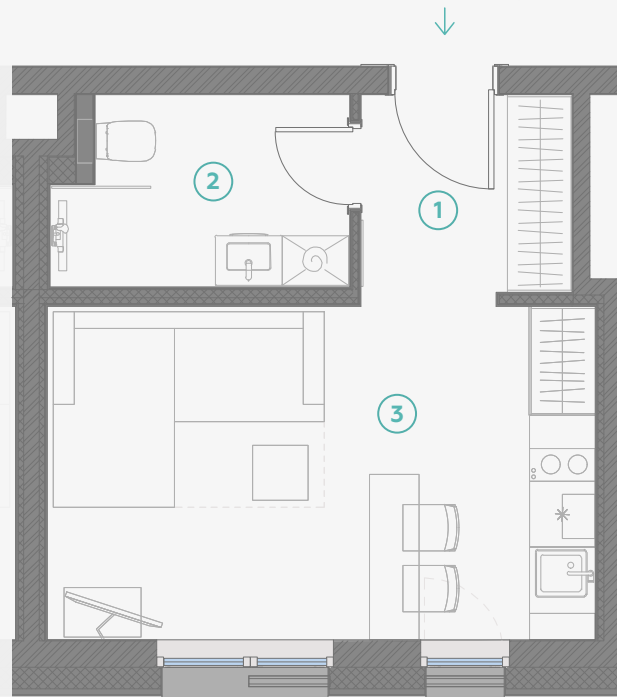

STRĒLNIEKU
DZĪVO KLUSAJĀ CENTRĀ

2. stāvs, Strēlnieku 4b

Dzīvoklis nr. 6

#	TELPA	M ²
1	Priekšnams	3,6
2	Sanmezgls	4,6
3	Virtuve ar viesistabu	15,1

Dzīvojamā platība 23,3

MĒROGS 1:70

1 CENTIMETRĀ - 70 CENTIMETRI