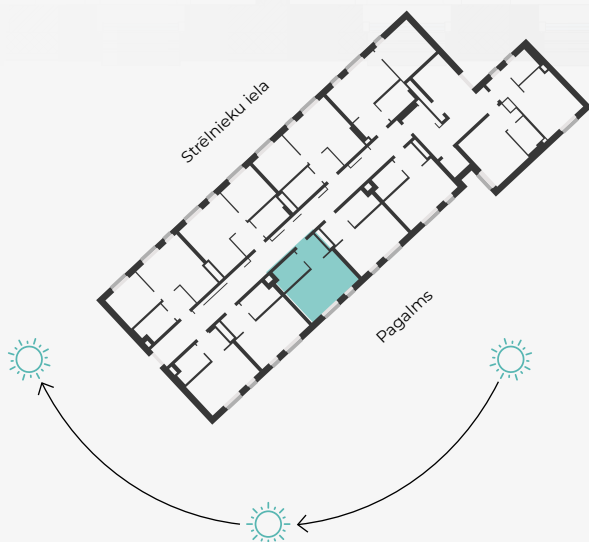

STRĒLNIEKU
DZĪVO KLUSAJĀ CENTRĀ

2. stāvs, Strēlnieku 4b

Dzīvoklis nr. 6

#	TELPA	M ²
1	Priekšnams	3,6
2	Sanmezgls	4,6
3	Virtuve ar viesistabu	15,1

Dzīvojamā platība 23,3

MĒROGS 1:70

1 CENTIMETRĀ - 70 CENTIMETRI