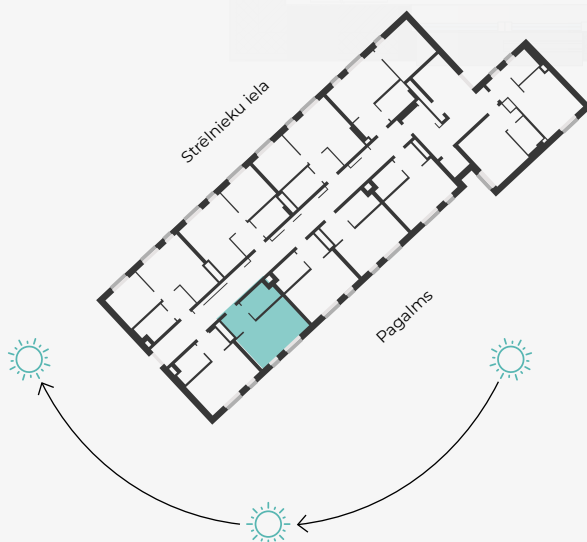

STRĒLNIĒKU
DZĪVO KLUSAJĀ CENTRĀ

2. stāvs, Strēlnieku 4b

Dzīvoklis nr. 7

#	TELPA	M ²
1	Priekšnams	3,6
2	Sanmezgls	4,6
3	Virtuve ar viesistabu	15,1

Dzīvojamā platība 23,3

MĒROGS 1:70

1 CENTIMETRĀ - 70 CENTIMETRI