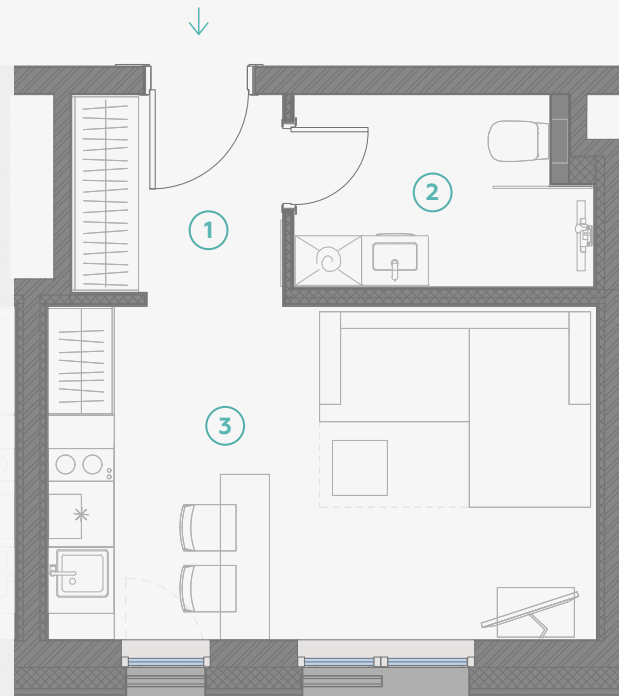

STRĒLNIĒKU
DZĪVO KLUSAJĀ CENTRĀ

2. stāvs, Strēlnieku 4b

Dzīvoklis nr. 7

#	TELPA	M ²
1	Priekšnams	3,6
2	Sanmezgls	4,6
3	Virtuve ar viesistabu	15,1

Dzīvojamā platība 23,3

MĒROGS 1:70

1 CENTIMETRĀ - 70 CENTIMETRI