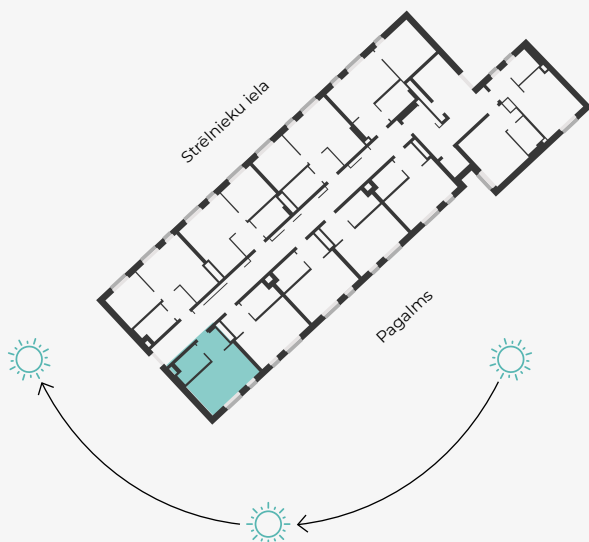

STRĒLNIĒKU
DZĪVO KLUSAJĀ CENTRĀ

2. stāvs, Strēlnieku 4b

Dzīvoklis nr. 8

#	TELPA	M ²
1	Priekšnams	3,6
2	Sanmezgls	4,4
3	Virtuve ar viesistabu	15,1

Dzīvojamā platība 23,1

N

MĒROGS 1:70

0 70 140 210