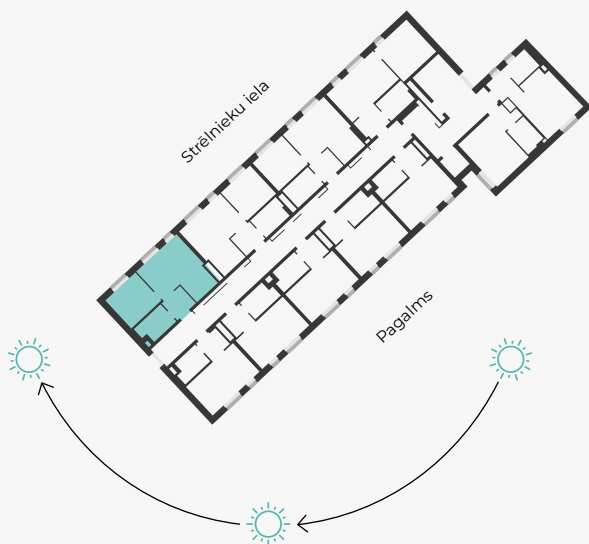

STRĒLNIEKU
DZĪVO KLUSAJĀ CENTRĀ

2. stāvs, Strēlnieku 4b

Dzīvoklis nr. 9

#	TELPA	M ²
1	Priekšnams	3,7
2	Sanmezgls	4,9
3	Virtuve ar viesistabu	17,2
4	Guļamistaba	9,5

Dzīvojamā platība 35,3

MĒROGS 1:70

0 70 140 210