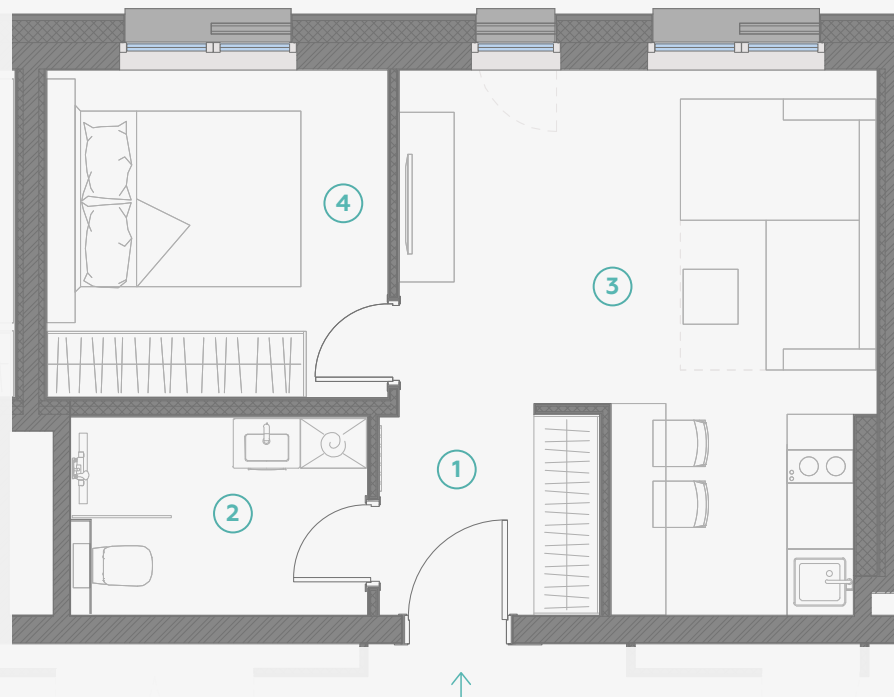

## Dzīvoklis nr. 11

#	TELPA	M <sup>2</sup>
1	Priekšnams	3,8
2	Sanmezgls	4,9
3	Virtuve ar viesistabu	17,7
4	Guļamistaba	9,2

Dzīvojamā platība 35,6

MĒROGS 1:70

1 CENTIMETRĀ - 70 CENTIMETRI

Strēlnieku 4b, Rīga, LV-1010