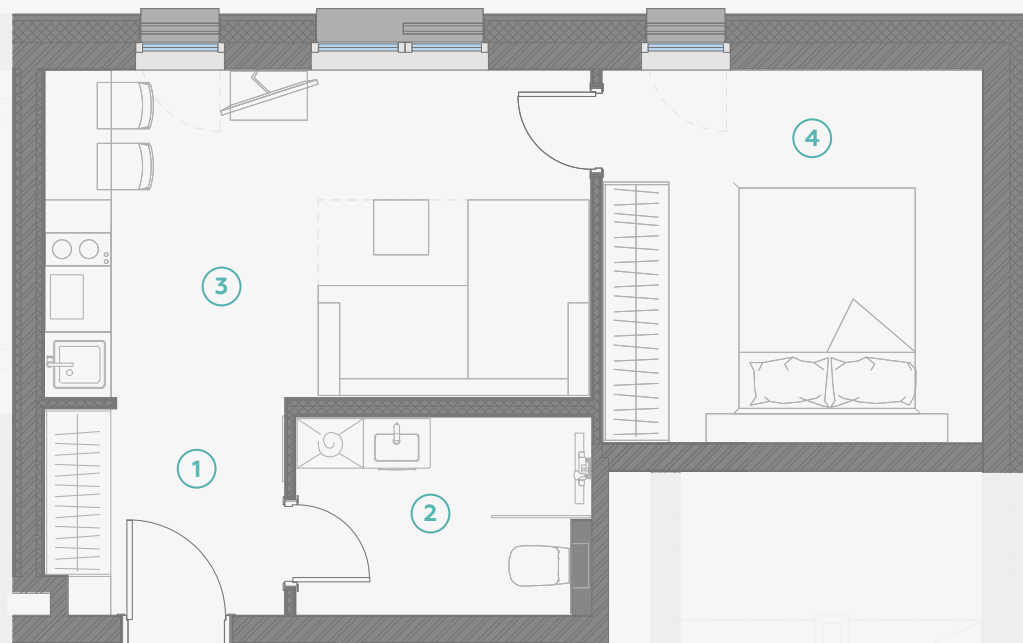

STRĒLNIEKU
DZĪVO KLUSAJĀ CENTRĀ

2. stāvs, Strēlnieku 4b

Dzīvoklis nr. 12

#	TELPA	M ²
1	Priekšnams	4,2
2	Sanmezgls	4,8
3	Virtuve ar viesistabu	14,8
4	Guļamistaba	11,7

Dzīvojamā platība 35,5

MĒROGS 1:70

1 CENTIMETRĀ - 70 CENTIMETRI