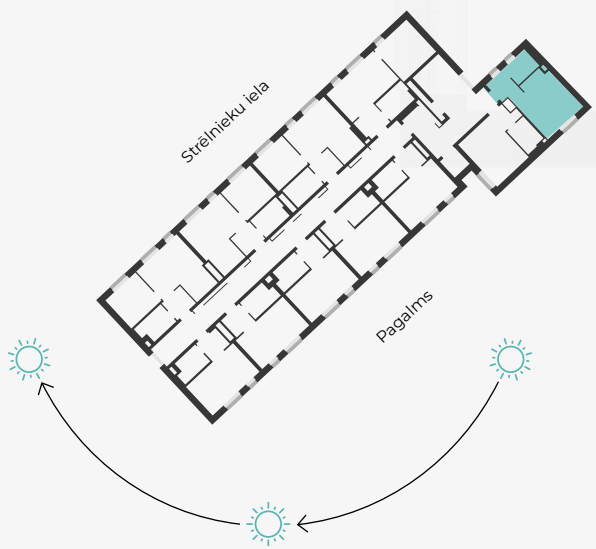

STRĒLNIEKU  
DZĪVO KLUSAJĀ CENTRĀ

3. stāvs, Strēlnieku 4b

## Dzīvoklis nr. 13

#	TELPA	M <sup>2</sup>
1	Priekšnams	3,2
2	Sanmezgls	4,3
3	Virtuve ar viesistabu	16,6

**Dzīvojamā platība 24,1**

MĒROGS 1:70

1 CENTIMETRĀ – 70 CENTIMETRI

Strēlnieku 4b, Rīga, LV-1010

+371 29 224 774