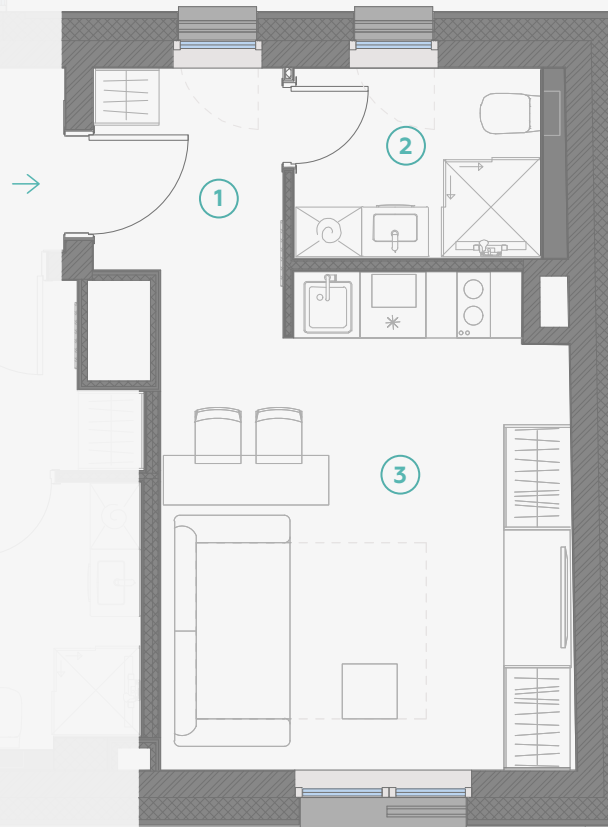

## Dzīvoklis nr. 13

#	TELPA	M <sup>2</sup>
1	Priekšnams	3,2
2	Sanmezgls	4,3
3	Virtuve ar viesistabu	16,6

**Dzīvojamā platība 24,1**

MĒROGS 1:70

1 CENTIMETRĀ – 70 CENTIMETRI

Strēlnieku 4b, Rīga, LV-1010

+371 29 224 774