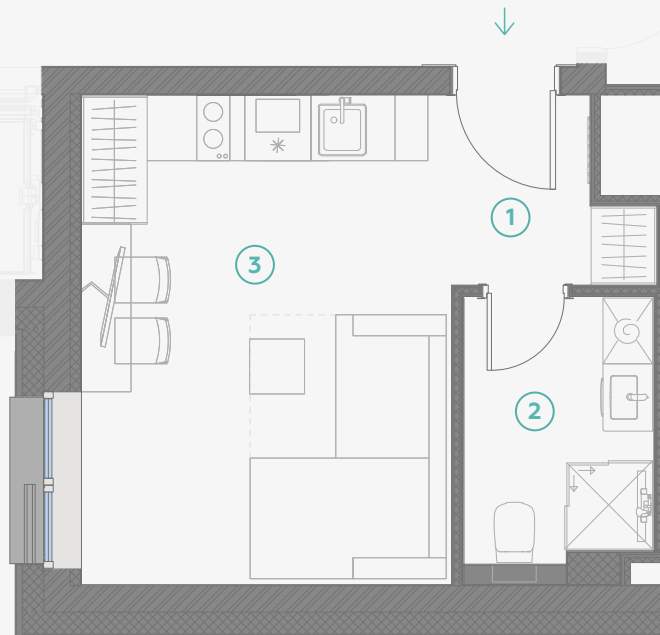

STRĒLNIEKU
DZĪVO KLUSAJĀ CENTRĀ

3. stāvs, Strēlnieku 4b

Dzīvoklis nr. 14

#	TELPA	M ²
1	Priekšnams	2,6
2	Sanmezgls	4,5
3	Virtuve ar viesistabu	15,0

Dzīvojamā platība 22,1

MĒROGS 1:70

1 CENTIMETRĀ - 70 CENTIMETRI