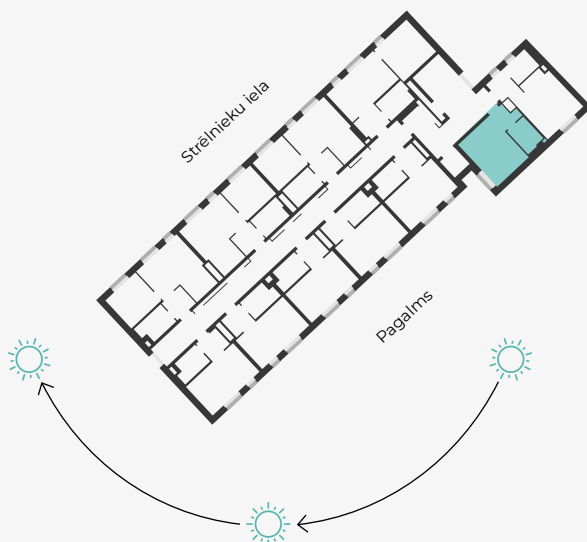

STRĒLNIEKU
DZĪVO KLUSAJĀ CENTRĀ

3. stāvs, Strēlnieku 4b

Dzīvoklis nr. 14

#	TELPA	M ²
1	Priekšnams	2,6
2	Sanmezgls	4,5
3	Virtuve ar viesistabu	15,0

Dzīvojamā platība 22,1

MĒROGS 1:70

1 CENTIMETRĀ - 70 CENTIMETRI