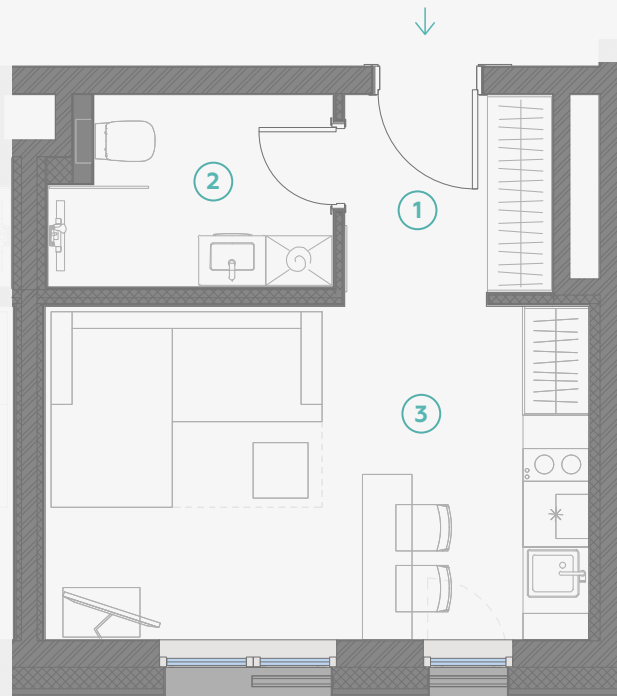

STRĒLNIĒKU
DZĪVO KLUSAJĀ CENTRĀ

3. stāvs, Strēlnieku 4b

Dzīvoklis nr. 15

#	TELPA	M ²
1	Priekšnams	3,6
2	Sanmezgls	4,4
3	Virtuve ar viesistabu	15,0

Dzīvojamā platība 23,0

MĒROGS 1:70

0 70 140 210

1 CENTIMETRĀ - 70 CENTIMETRI