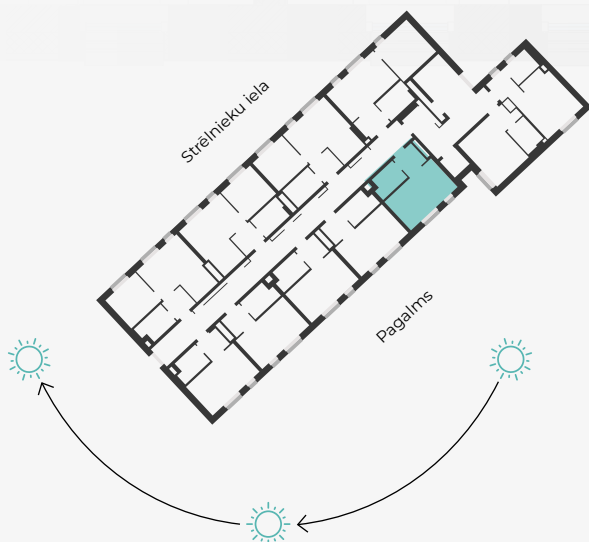

STRĒLNIĒKU
DZĪVO KLUSAJĀ CENTRĀ

3. stāvs, Strēlnieku 4b

Dzīvoklis nr. 15

#	TELPA	M ²
1	Priekšnams	3,6
2	Sanmezgls	4,4
3	Virtuve ar viesistabu	15,0

Dzīvojamā platība 23,0

MĒROGS 1:70

0 70 140 210

1 CENTIMETRĀ - 70 CENTIMETRI