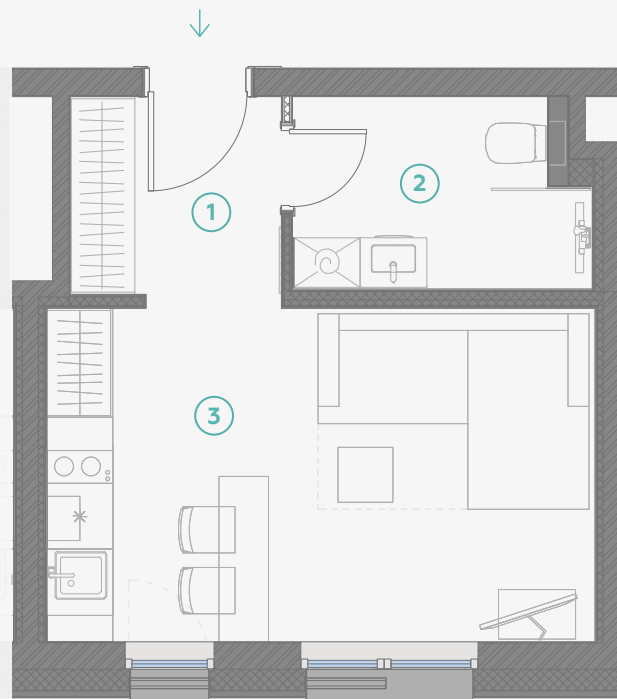

STRĒLNIĒKU
DZĪVO KLUSAJĀ CENTRĀ

3. stāvs, Strēlnieku 4b

Dzīvoklis nr. 16

#	TELPA	M ²
1	Priekšnams	3,6
2	Sanmezgls	4,6
3	Virtuve ar viesistabu	15,1

Dzīvojamā platība 23,3

MĒROGS 1:70

1 CENTIMETRĀ - 70 CENTIMETRI