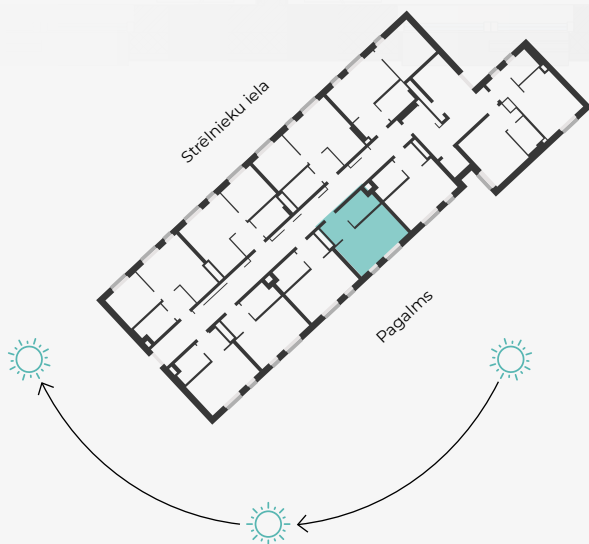

STRĒLNIĒKU
DZĪVO KLUSAJĀ CENTRĀ

3. stāvs, Strēlnieku 4b

Dzīvoklis nr. 16

#	TELPA	M ²
1	Priekšnams	3,6
2	Sanmezgls	4,6
3	Virtuve ar viesistabu	15,1

Dzīvojamā platība 23,3

MĒROGS 1:70

1 CENTIMETRĀ - 70 CENTIMETRI