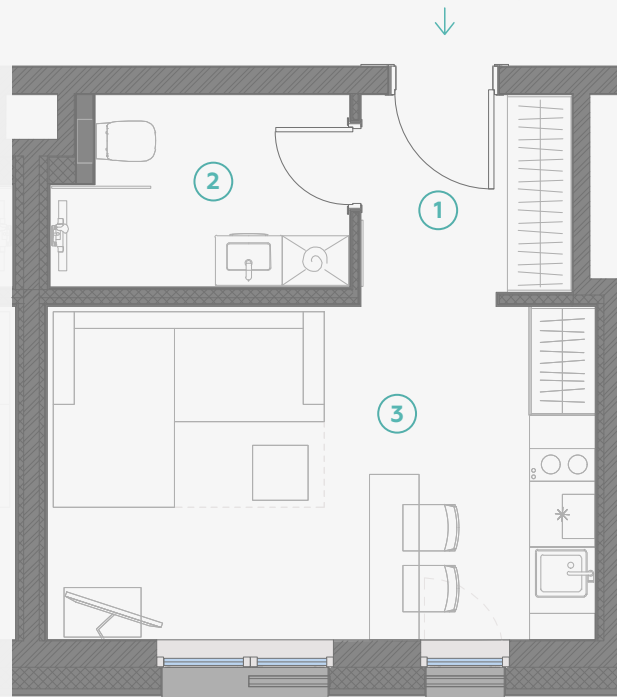

## Dzīvoklis nr. 17

#	TELPA	M <sup>2</sup>
1	Priekšnams	3,6
2	Sanmezgls	4,6
3	Virtuve ar viesistabu	15,1

**Dzīvojamā platība 23,3**

MĒROGS 1:70

1 CENTIMETRĀ - 70 CENTIMETRI

Strēlnieku 4b, Rīga, LV-1010

+371 29 224 774