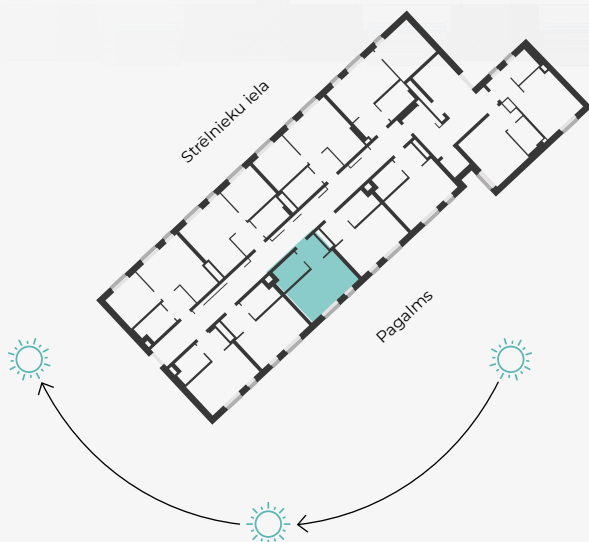

STRĒLNIĒKU  
DZĪVO KLUSAJĀ CENTRĀ

3. stāvs, Strēlnieku 4b

## Dzīvoklis nr. 17

#	TELPA	M <sup>2</sup>
1	Priekšnams	3,6
2	Sanmezgls	4,6
3	Virtuve ar viesistabu	15,1

**Dzīvojamā platība 23,3**

MĒROGS 1:70

1 CENTIMETRĀ - 70 CENTIMETRI

Strēlnieku 4b, Rīga, LV-1010

+371 29 224 774