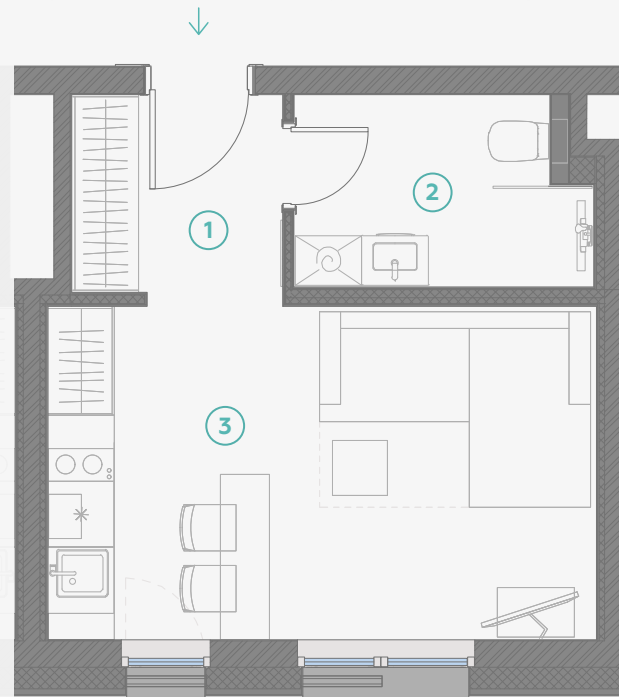

STRĒLNIĒKU
DZĪVO KLUSAJĀ CENTRĀ

3. stāvs, Strēlnieku 4b

Dzīvoklis nr. 18

#	TELPA	M ²
1	Priekšnams	3,6
2	Sanmezgls	4,6
3	Virtuve ar viesistabu	15,1

Dzīvojamā platība 23,3

MĒROGS 1:70

1 CENTIMETRĀ - 70 CENTIMETRI