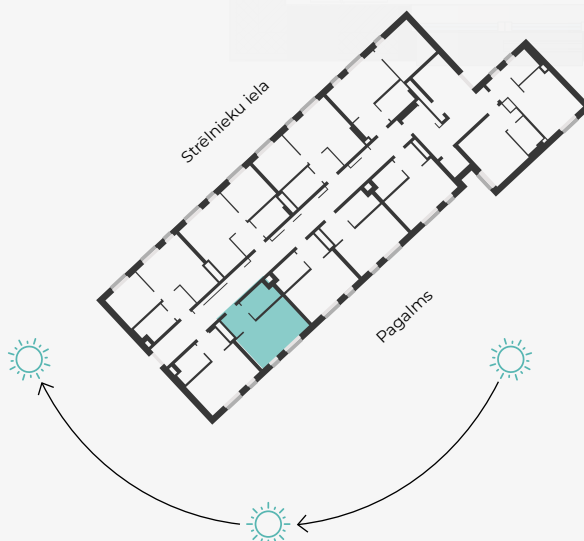

STRĒLNIĒKU
DZĪVO KLUSAJĀ CENTRĀ

3. stāvs, Strēlnieku 4b

Dzīvoklis nr. 18

#	TELPA	M ²
1	Priekšnams	3,6
2	Sanmezgls	4,6
3	Virtuve ar viesistabu	15,1

Dzīvojamā platība 23,3

MĒROGS 1:70

1 CENTIMETRĀ - 70 CENTIMETRI