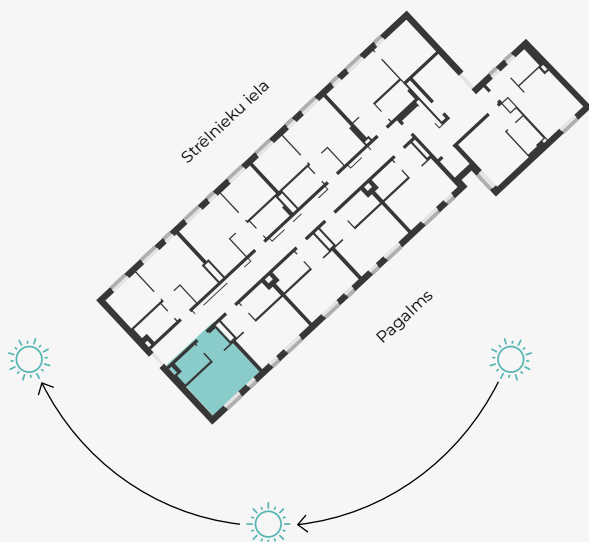

STRĒLNIĒKU
DZĪVO KLUSAJĀ CENTRĀ

3. stāvs, Strēlnieku 4b

Dzīvoklis nr. 19

#	TELPA	M ²
1	Priekšnams	3,6
2	Sanmezgls	4,4
3	Virtuve ar viesistabu	15,1

Dzīvojamā platība 23,1

MĒROGS 1:70

1 CENTIMETRĀ – 70 CENTIMETRI