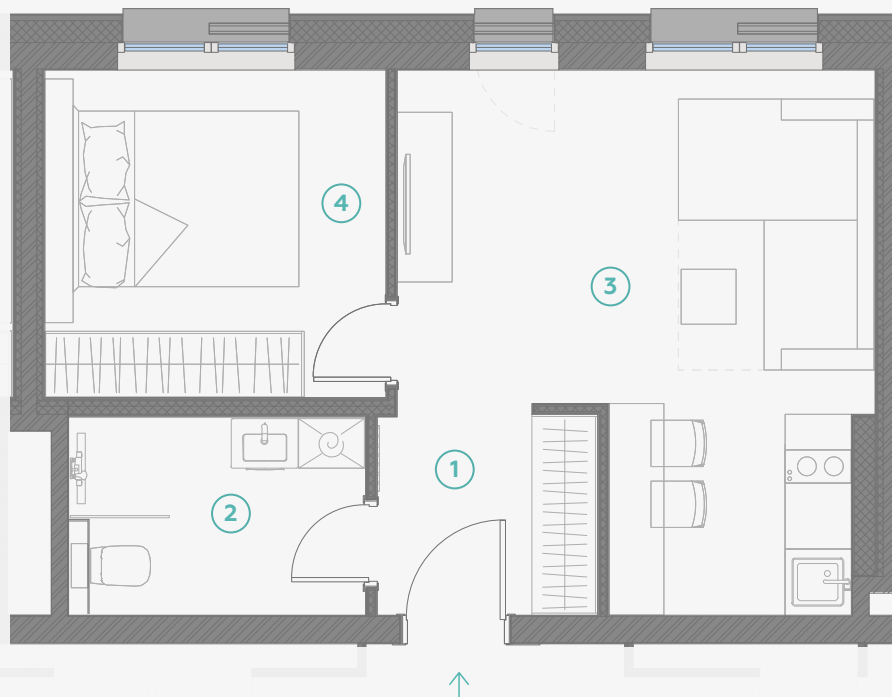

## Dzīvoklis nr. 22

#	TELPA	M <sup>2</sup>
1	Priekšnams	3,8
2	Sanmezgls	4,9
3	Virtuve ar viesistabu	17,7
4	Guļamistaba	9,2

Dzīvojamā platība 35,6

MĒROGS 1:70

1 CENTIMETRĀ - 70 CENTIMETRI

Strēlnieku 4b, Rīga, LV-1010