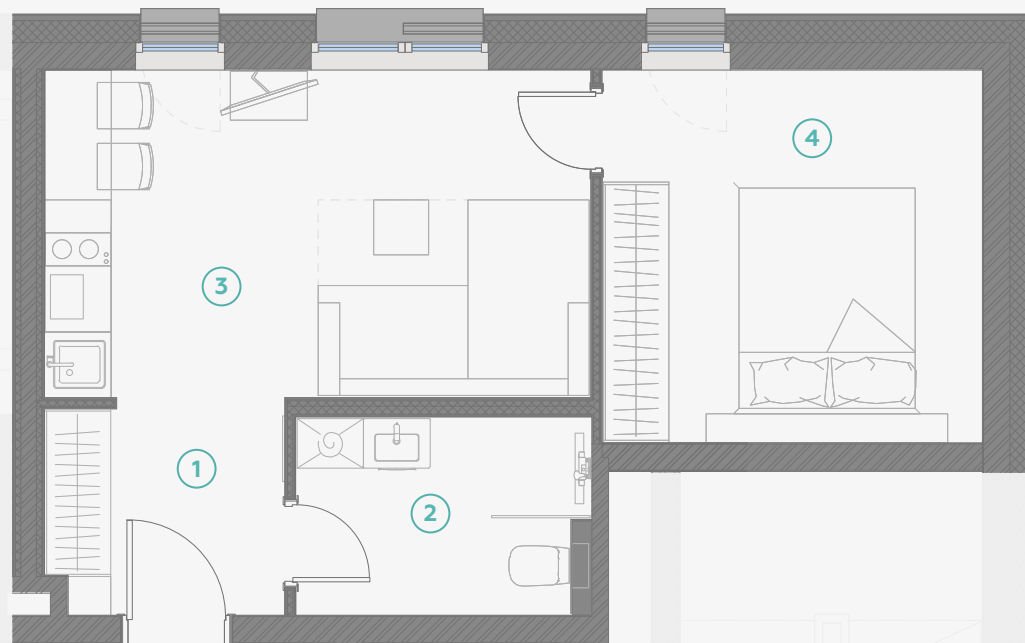

STRĒLNIEKU
DZĪVO KLUSAJĀ CENTRĀ

3. stāvs, Strēlnieku 4b

Dzīvoklis nr. 23

#	TELPA	M ²
1	Priekšnams	4,2
2	Sanmezgls	4,8
3	Virtuve ar viesistabu	14,8
4	Guļamistaba	11,7

Dzīvojamā platība 35,5

N ↑

MĒROGS 1:70

1 CENTIMETRĀ - 70 CENTIMETRI