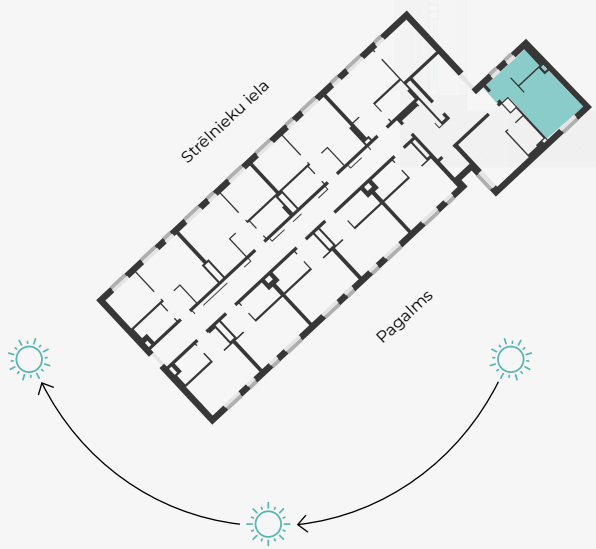

STRĒLNIEKU
DZĪVO KLUSAJĀ CENTRĀ

4. stāvs, Strēlnieku 4b

Dzīvoklis nr. 24

#	TELPA	M ²
1	Priekšnams	3,2
2	Sanmezgls	4,3
3	Virtuve ar viesistabu	16,6

Dzīvojamā platība 24,1

MĒROGS 1:70

1 CENTIMETRĀ - 70 CENTIMETRI