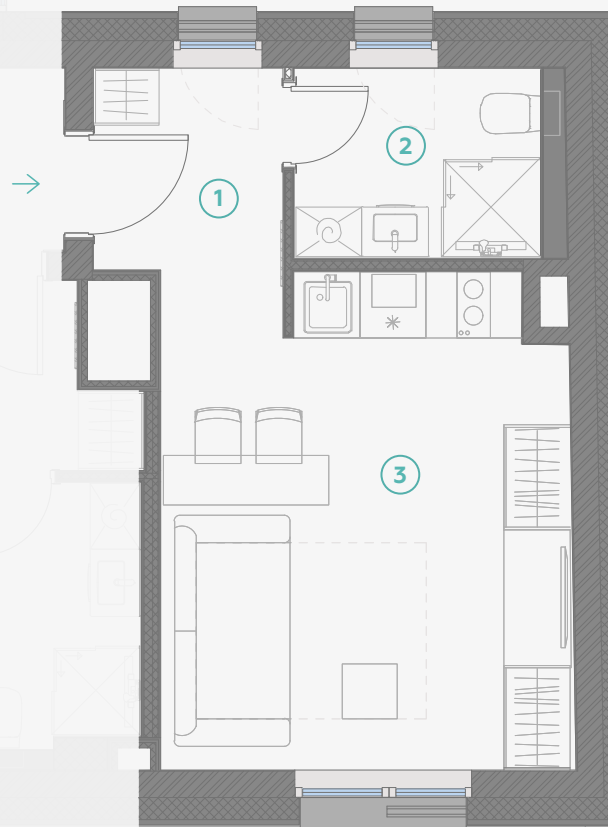

STRĒLNIEKU
DZĪVO KLUSAJĀ CENTRĀ

4. stāvs, Strēlnieku 4b

Dzīvoklis nr. 24

#	TELPA	M ²
1	Priekšnams	3,2
2	Sanmezgls	4,3
3	Virtuve ar viesistabu	16,6

Dzīvojamā platība 24,1

MĒROGS 1:70

1 CENTIMETRĀ - 70 CENTIMETRI