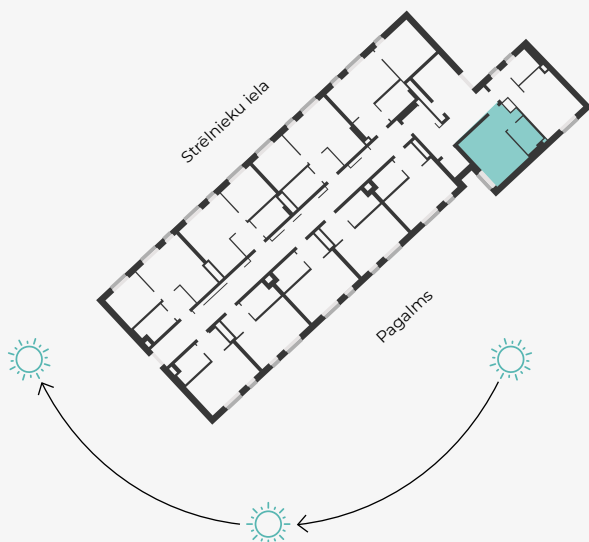

STRĒLNIEKU
DZĪVO KLUSAJĀ CENTRĀ

4. stāvs, Strēlnieku 4b

Dzīvoklis nr. 25

#	TELPA	M ²
1	Priekšnams	2,6
2	Sanmezgls	4,5
3	Virtuve ar viesistabu	15,0

Dzīvojamā platība 22,1

MĒROGS 1:70

1 CENTIMETRĀ – 70 CENTIMETRI