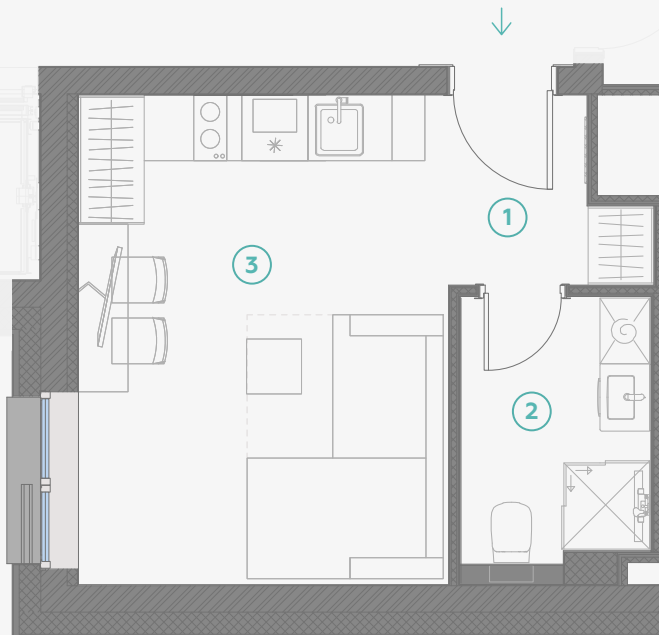

STRĒLNIEKU
DZĪVO KLUSAJĀ CENTRĀ

4. stāvs, Strēlnieku 4b

Dzīvoklis nr. 25

#	TELPA	M ²
1	Priekšnams	2,6
2	Sanmezgls	4,5
3	Virtuve ar viesistabu	15,0

Dzīvojamā platība 22,1

MĒROGS 1:70

1 CENTIMETRĀ – 70 CENTIMETRI