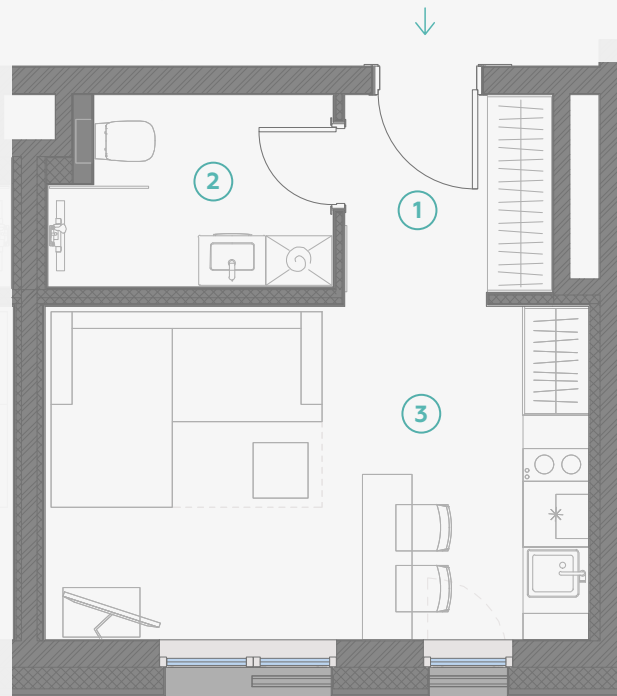

## Dzīvoklis nr. 26

#	TELPA	M <sup>2</sup>
1	Priekšnams	3,6
2	Sanmezgls	4,4
3	Virtuve ar viesistabu	15,0

**Dzīvojamā platība 23,0**

MĒROGS 1:70

1 CENTIMETRĀ - 70 CENTIMETRI

Strēlnieku 4b, Rīga, LV-1010

+371 29 224 774