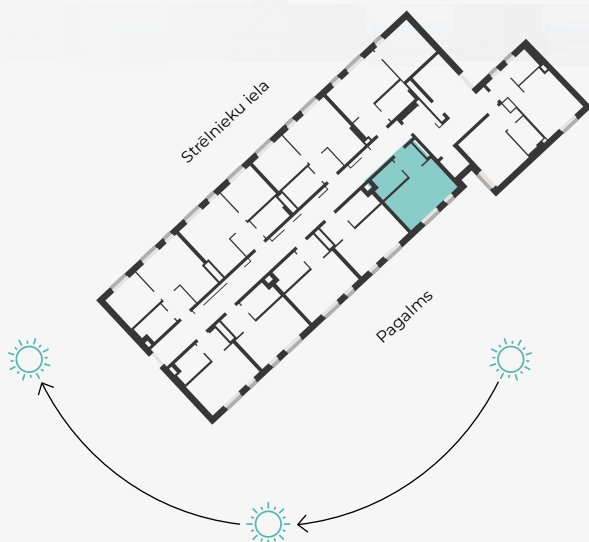

STRĒLNIĒKU  
DZĪVO KLUSAJĀ CENTRĀ

4. stāvs, Strēlnieku 4b

## Dzīvoklis nr. 26

#	TELPA	M <sup>2</sup>
1	Priekšnams	3,6
2	Sanmezgls	4,4
3	Virtuve ar viesistabu	15,0

**Dzīvojamā platība 23,0**

MĒROGS 1:70

1 CENTIMETRĀ - 70 CENTIMETRI

Strēlnieku 4b, Rīga, LV-1010

+371 29 224 774