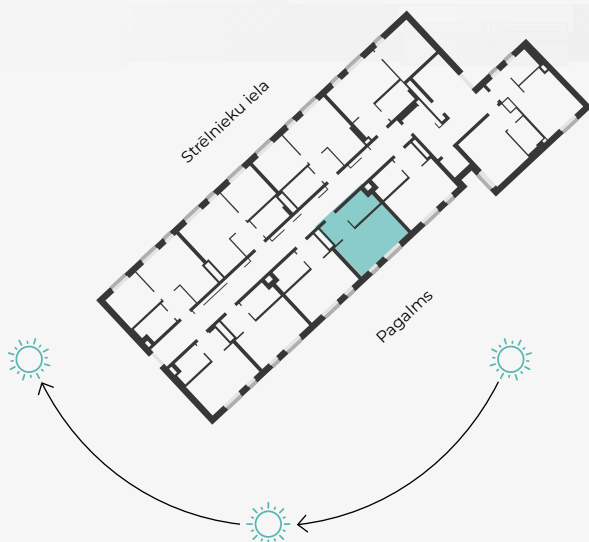

STRĒLNIĒKU
DZĪVO KLUSAJĀ CENTRĀ

4. stāvs, Strēlnieku 4b

Dzīvoklis nr. 27

#	TELPA	M ²
1	Priekšnams	3,6
2	Sanmezgls	4,6
3	Virtuve ar viesistabu	15,1

Dzīvojamā platība 23,3

N ↑

MĒROGS 1:70

1 CENTIMETRĀ – 70 CENTIMETRI