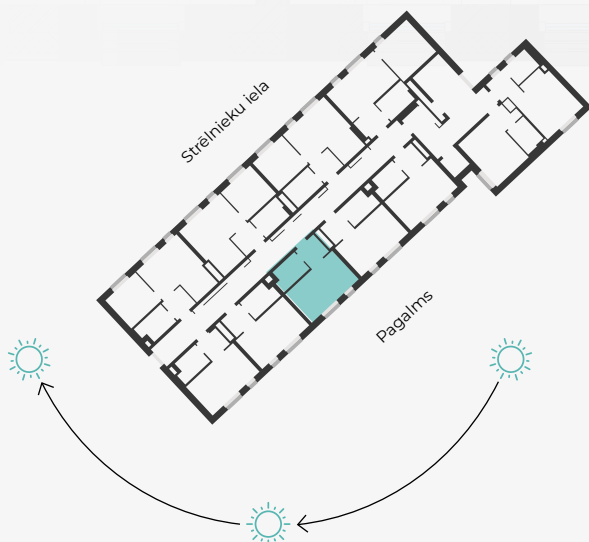

STRĒLNIEKU  
DZĪVO KLUSAJĀ CENTRĀ

4. stāvs, Strēlnieku 4b

## Dzīvoklis nr. 28

#	TELPA	M <sup>2</sup>
1	Priekšnams	3,6
2	Sanmezgls	4,6
3	Virtuve ar viesistabu	15,1

**Dzīvojamā platība 23,3**

N ↑

MĒROGS 1:70

1 CENTIMETRĀ – 70 CENTIMETRI

Strēlnieku 4b, Rīga, LV-1010

+371 29 224 774  
(WHATSAPP & VIBER) LV / EN / RU