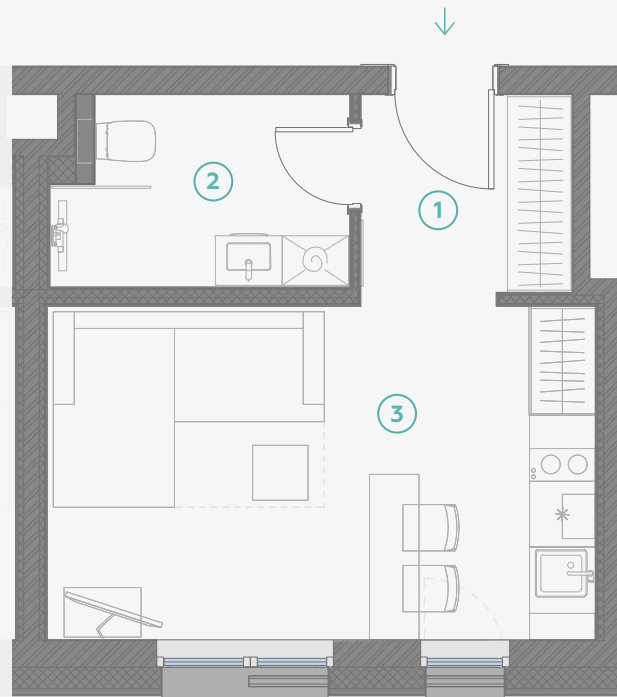

## Dzīvoklis nr. 28

#	TELPA	M <sup>2</sup>
1	Priekšnams	3,6
2	Sanmezgls	4,6
3	Virtuve ar viesistabu	15,1

**Dzīvojamā platība 23,3**

N ↑

MĒROGS 1:70

1 CENTIMETRĀ – 70 CENTIMETRI

Strēlnieku 4b, Rīga, LV-1010

+371 29 224 774  
(WHATSAPP & VIBER) LV / EN / RU