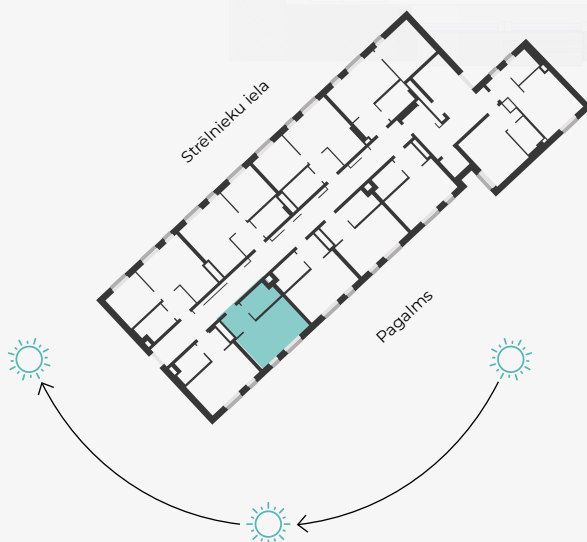

STRĒLNIĒKU  
DZĪVO KLUSAJĀ CENTRĀ

4. stāvs, Strēlnieku 4b

## Dzīvoklis nr. 29

#	TELPA	M <sup>2</sup>
1	Priekšnams	3,6
2	Sanmezgls	4,6
3	Virtuve ar viesistabu	15,1

**Dzīvojamā platība 23,3**

MĒROGS 1:70

1 CENTIMETRĀ - 70 CENTIMETRI

📍 Strēlnieku 4b, Rīga, LV-1010

📞 +371 29 224 774  
(WHATSAPP & VIBER) LV / EN / RU