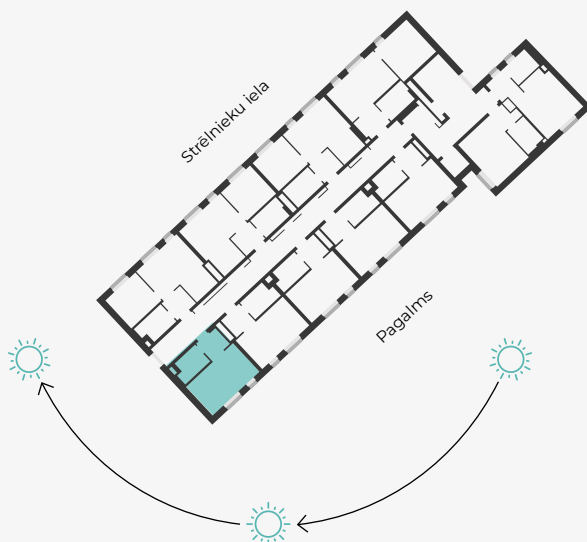

STRĒLNIEKU
DZĪVO KLUSAJĀ CENTRĀ

4. stāvs, Strēlnieku 4b

Dzīvoklis nr. 30

#	TELPA	M ²
1	Priekšnams	3,6
2	Sanmezgls	4,4
3	Virtuve ar viesistabu	15,1

Dzīvojamā platība 23,1

MĒROGS 1:70

1 CENTIMETRĀ – 70 CENTIMETRI