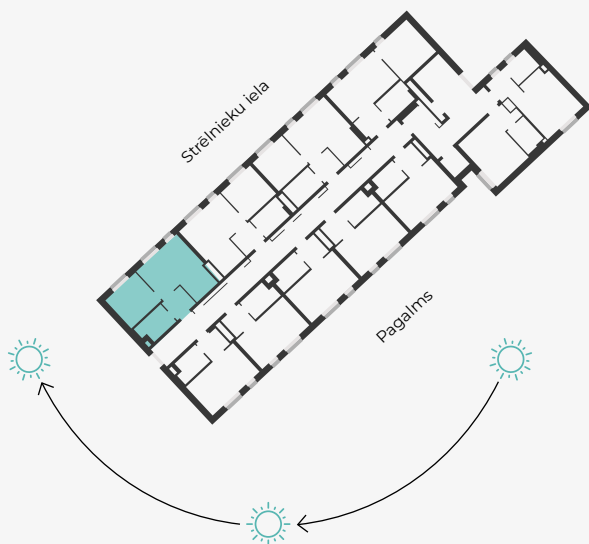

STRĒLNIEKU
DZĪVO KLUSAJĀ CENTRĀ

4. stāvs, Strēlnieku 4b

Dzīvoklis nr. 31

#	TELPA	M ²
1	Priekšnams	3,7
2	Sanmezgls	4,9
3	Virtuve ar viesistabu	17,2
4	Guļamistaba	9,5

Dzīvojamā platība 35,3

MĒROGS 1:70

0 70 140 210