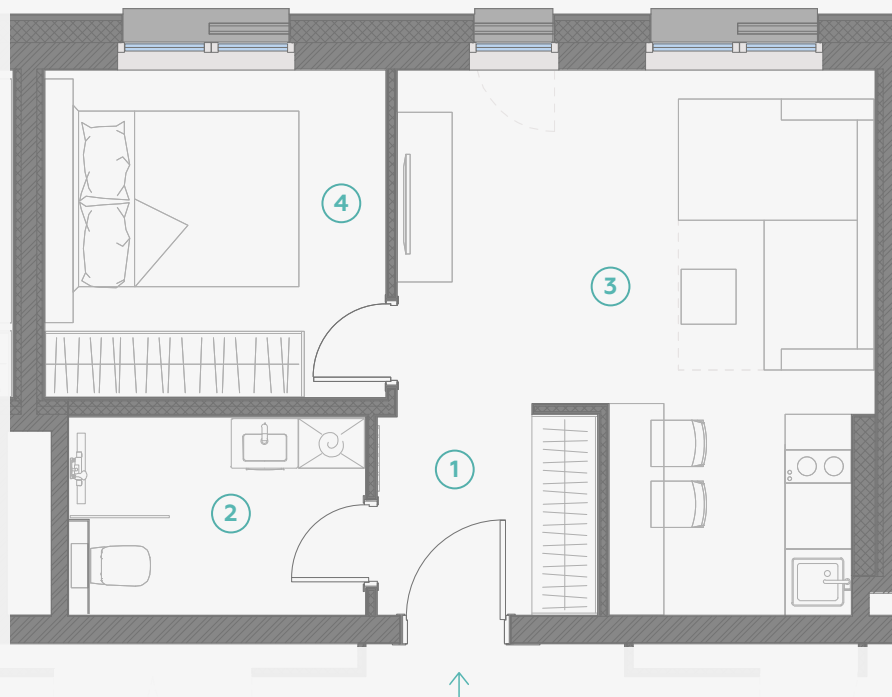

STRĒLNIEKU
DZĪVO KLUSĀJĀ CENTRĀ

4. stāvs, Strēlnieku 4b

Dzīvoklis nr. 33

#	TELPA	M ²
1	Priekšnams	3,8
2	Sanmezgls	4,9
3	Virtuve ar viesistabu	17,7
4	Guļamistaba	9,2

Dzīvojamā platība 35,6

MĒROGS 1:70

1 CENTIMETRĀ - 70 CENTIMETRI