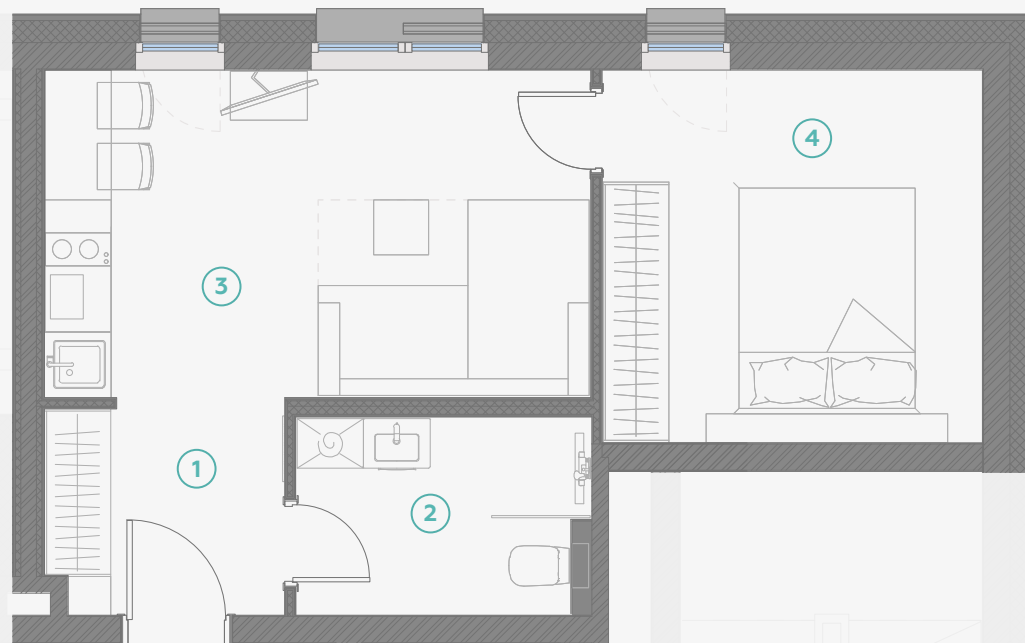

STRĒLNIEKU
DZĪVO KLUSAJĀ CENTRĀ

4. stāvs, Strēlnieku 4b

Dzīvoklis nr. 34

#	TELPA	M ²
1	Priekšnams	4,2
2	Sanmezgls	4,8
3	Virtuve ar viesistabu	14,8
4	Guļamistaba	11,7

Dzīvojamā platība 35,5

N ↑

MĒROGS 1:70

1 CENTIMETRĀ - 70 CENTIMETRI