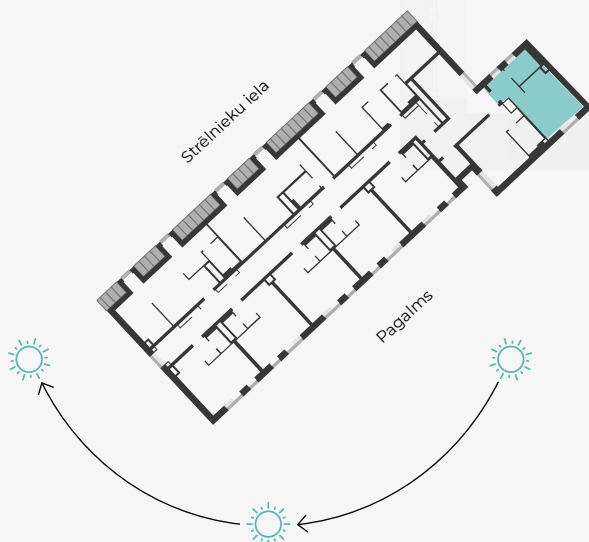

STRĒLNIEKU
DZĪVO KLUSAJĀ CENTRĀ

5. stāvs, Strēlnieku 4b

Dzīvoklis nr. 35

#	TELPA	M ²
1	Priekšnams	3,0
2	Sanmezgls	4,2
3	Virtuve ar viesistabu	16,8

Dzīvojamā platība 24,0

N ↑

MĒROGS 1:70

1 CENTIMETRĀ – 70 CENTIMETRI