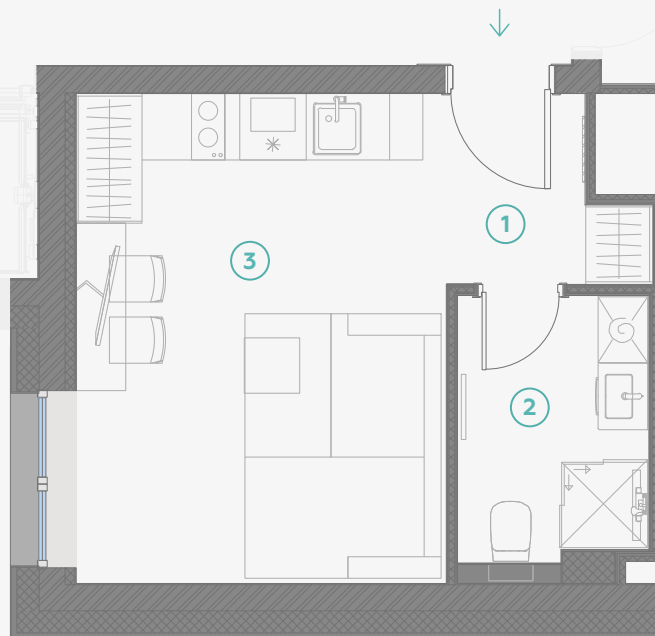

## Dzīvoklis nr. 36

#	TELPA	M <sup>2</sup>
1	Priekšnams	2,6
2	Sanmezgls	4,5
3	Virtuve ar viesistabu	15,0

Dzīvojamā platība 22,1

MĒROGS 1:70

1 CENTIMETRĀ – 70 CENTIMETRI

Strēlnieku 4b, Rīga, LV-1010

+371 29 224 774