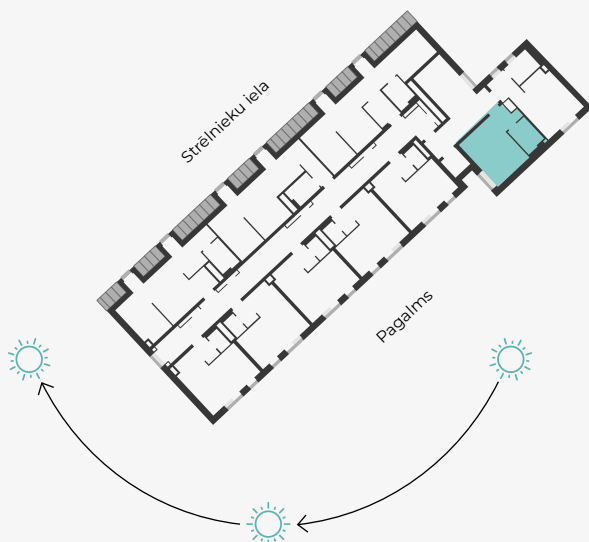

STRĒLNIĒKU  
DZĪVO KLUSAJĀ CENTRĀ

5. stāvs, Strēlnieku 4b

## Dzīvoklis nr. 36

#	TELPA	M <sup>2</sup>
1	Priekšnams	2,6
2	Sanmezgls	4,5
3	Virtuve ar viesistabu	15,0

Dzīvojamā platība 22,1

MĒROGS 1:70

1 CENTIMETRĀ – 70 CENTIMETRI

Strēlnieku 4b, Rīga, LV-1010

+371 29 224 774