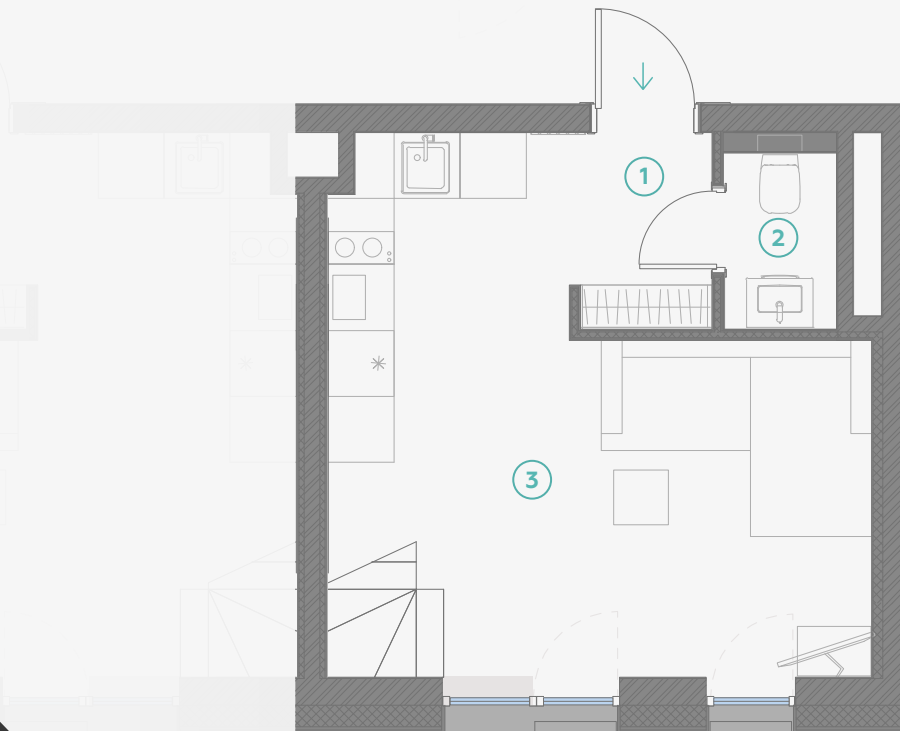

## Dzīvoklis nr. 37

2-STĀVU DZĪVOKLIS | 1. STĀVS

#	TELPA	M <sup>2</sup>
1	Priekšnams	2,3
2	Sanmezgls	1,8
3	Virtuve ar viesistabu	19,1

Stāva dzīvojamā platība 23,2

Kopēja dzīvojamā platība 45,0

MĒROGS 1:70

1 CENTIMETRĀ - 70 CENTIMETRI