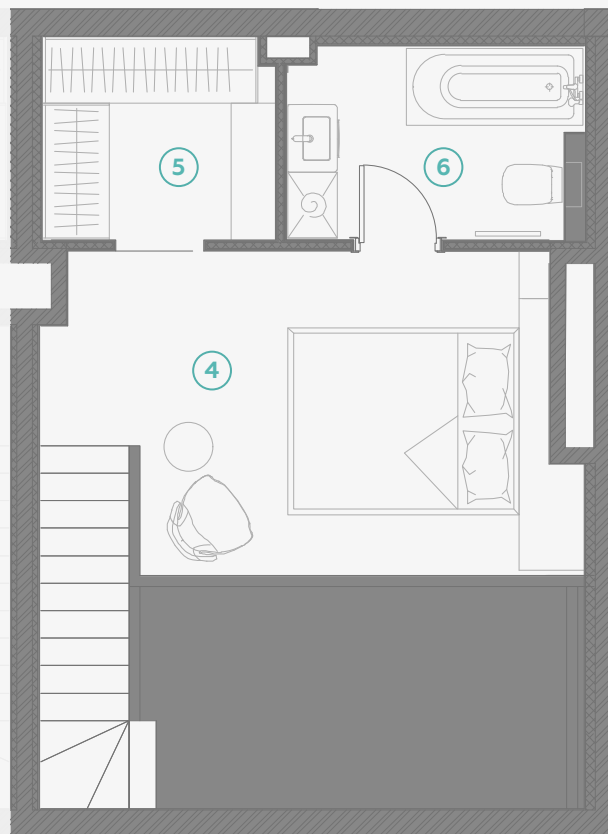

## Dzīvoklis nr. 37

2-STĀVU DZĪVOKLIS | 1. STĀVS

#	TELPA	M <sup>2</sup>
1	Priekšnams	2,3
2	Sanmezgls	1,8
3	Virtuve ar viesistabu	19,1

Stāva dzīvojamā platība 23,2

Kopēja dzīvojamā platība 45,0

MĒROGS 1:70

1 CENTIMETRĀ - 70 CENTIMETRI

## Dzīvoklis nr. 37

2-STĀVU DZĪVOKLIS | 2. STĀVS

#	TELPA	M <sup>2</sup>
4	Guļamistaba	13,2
5	Garderobe	3,9
6	Sanmezgls	4,7

Stāva dzīvojamā platība 21,8  
Kopēja dzīvojamā platība 45,0

MĒROGS 1:70

1 CENTIMETRĀ – 70 CENTIMETRI