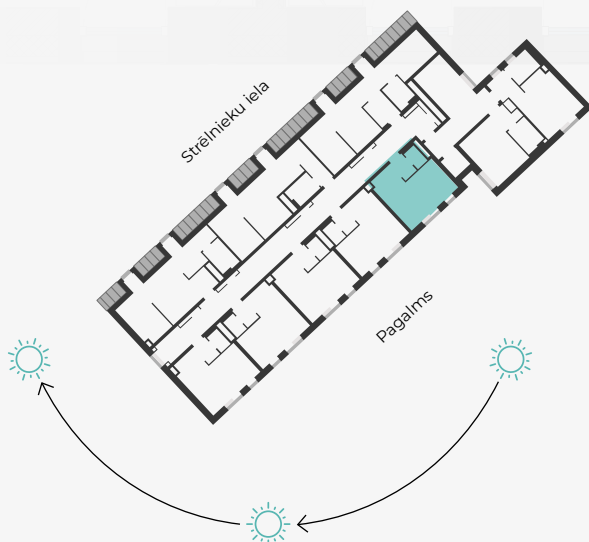

STRĒLNIĒKU  
DZĪVO KLUSAJĀ CENTRĀ

5. stāvs, Strēlnieku 4b

## Dzīvoklis nr. 37

2-STĀVU DZĪVOKLIS | 1. STĀVS

#	TELPA	M <sup>2</sup>
1	Priekšnams	2,3
2	Sanmezgls	1,8
3	Virtuve ar viesistabu	19,1

Stāva dzīvojamā platība 23,2

Kopēja dzīvojamā platība 45,0

MĒROGS 1:70

1 CENTIMETRĀ - 70 CENTIMETRI