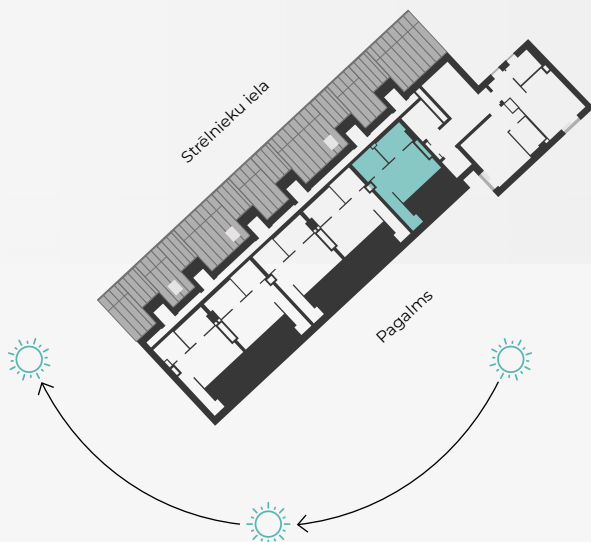

## Dzīvoklis nr. 37

2-STĀVU DZĪVOKLIS | 2. STĀVS

#	TELPA	M <sup>2</sup>
4	Guļamistaba	13,2
5	Garderobe	3,9
6	Sanmezgls	4,7

Stāva dzīvojamā platība 21,8  
Kopēja dzīvojamā platība 45,0

MĒROGS 1:70

1 CENTIMETRĀ – 70 CENTIMETRI