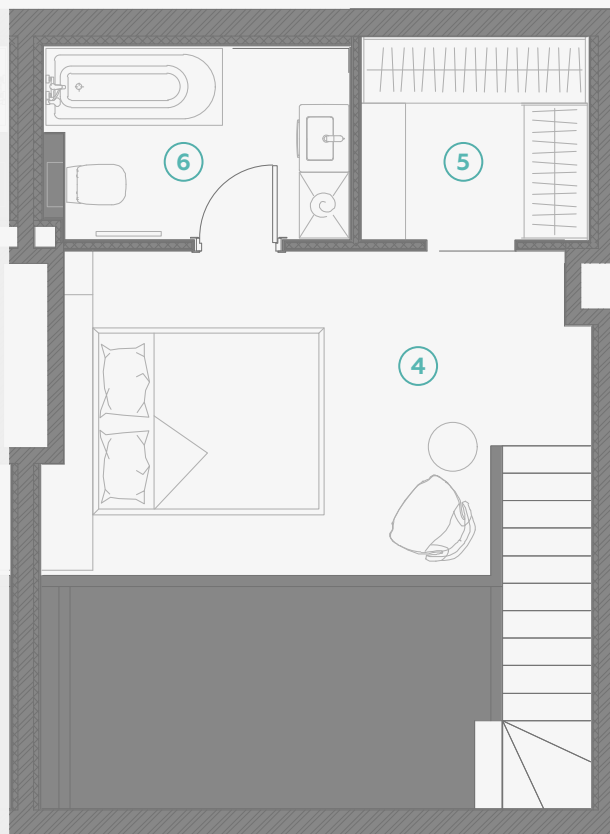

STRĒLNIĒKU
DZĪVO KLUSAJĀ CENTRĀ

5. stāvs, Strēlnieku 4b

Dzīvoklis nr. 38

2-STĀVU DZĪVOKLIS | 1. STĀVS

#	TELPA	M ²
1	Priekšnams	2,3
2	Sanmezgls	1,8
3	Virtuve ar viesistabu	19,5

Stāva dzīvojamā platība 23,6

Kopēja dzīvojamā platība 45,9

MĒROGS 1:70

1 CENTIMETRĀ - 70 CENTIMETRI

Strēlnieku 4b, Rīga, LV-1010

+371 29 224 774

(WHATSAPP & VIBER) LV / EN / RU

madara@hepsor.lv

STRĒLNIEKU
DZĪVO KLUSAJĀ CENTRĀ

6. stāvs, Strēlnieku 4b

Dzīvoklis nr. 38

2-STĀVU DZĪVOKLIS | 2. STĀVS

#	TELPA	M ²
4	Guļamistaba	13,6
5	Garderobe	3,9
6	Sanmezgls	4,8

Stāva dzīvojamā platība 22,3
Kopēja dzīvojamā platība 45,9

N ↑

MĒROGS 1:70

0 70 140 210

1 CENTIMETRĀ – 70 CENTIMETRI