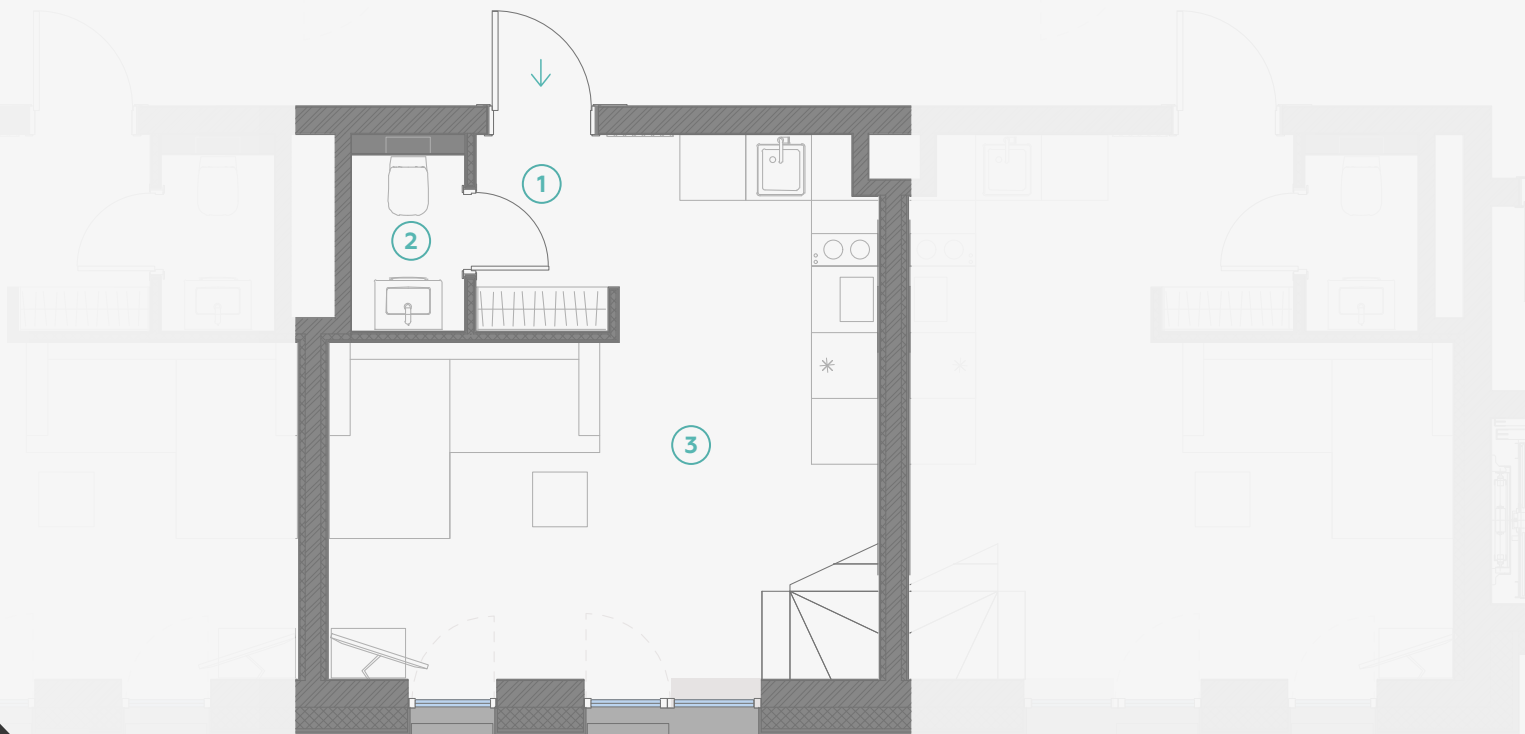

STRĒLNIĒKU
DZĪVO KLUSAJĀ CENTRĀ

5. stāvs, Strēlnieku 4b

Dzīvoklis nr. 38

2-STĀVU DZĪVOKLIS | 1. STĀVS

#	TELPA	M ²
1	Priekšnams	2,3
2	Sanmezgls	1,8
3	Virtuve ar viesistabu	19,5

Stāva dzīvojamā platība 23,6

Kopēja dzīvojamā platība 45,9

Dzīvoklis nr. 38

2-STĀVU DZĪVOKLIS | 2. STĀVS

#	TELPA	M ²
4	Guļamistaba	13,6
5	Garderobe	3,9
6	Sanmezgls	4,8

Stāva dzīvojamā platība 22,3
Kopēja dzīvojamā platība 45,9

N ↑

MĒROGS 1:70

0 70 140 210

1 CENTIMETRĀ – 70 CENTIMETRI