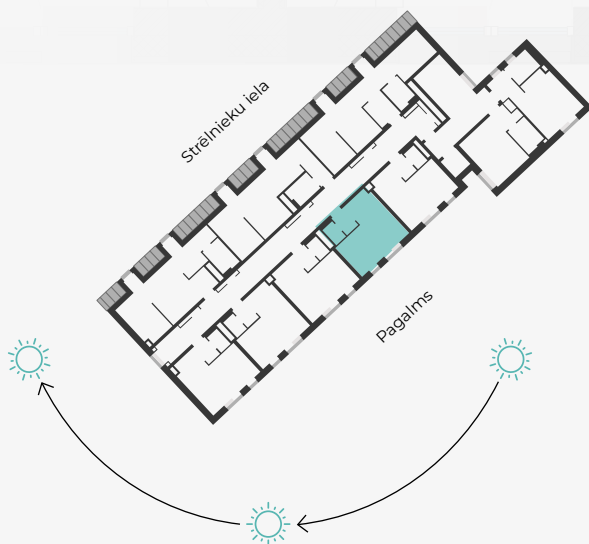

STRĒLNIĒKU
DZĪVO KLUSAJĀ CENTRĀ

5. stāvs, Strēlnieku 4b

Dzīvoklis nr. 38

2-STĀVU DZĪVOKLIS | 1. STĀVS

#	TELPA	M ²
1	Priekšnams	2,3
2	Sanmezgls	1,8
3	Virtuve ar viesistabu	19,5

Stāva dzīvojamā platība 23,6

Kopēja dzīvojamā platība 45,9

MĒROGS 1:70

1 CENTIMETRĀ - 70 CENTIMETRI

Strēlnieku 4b, Rīga, LV-1010

+371 29 224 774

(WHATSAPP & VIBER) LV / EN / RU

madara@hepsor.lv

STRĒLNIEKU
DZĪVO KLUSAJĀ CENTRĀ

6. stāvs, Strēlnieku 4b

Dzīvoklis nr. 38

2-STĀVU DZĪVOKLIS | 2. STĀVS

#	TELPA	M ²
4	Guļamistaba	13,6
5	Garderobe	3,9
6	Sanmezgls	4,8

Stāva dzīvojamā platība 22,3
Kopēja dzīvojamā platība 45,9

N ↑

MĒROGS 1:70

0 70 140 210

1 CENTIMETRĀ – 70 CENTIMETRI