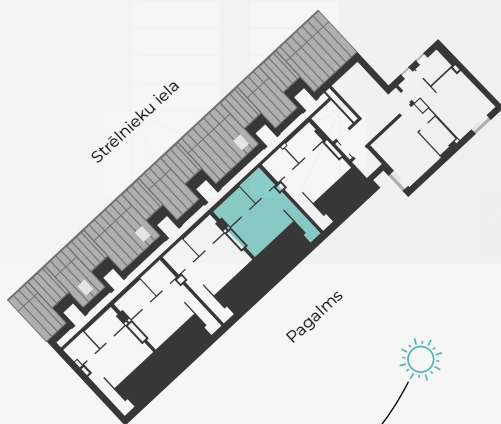

STRĒLNIĒKU
DZĪVO KLUSAJĀ CENTRĀ

5. stāvs, Strēlnieku 4b

Dzīvoklis nr. 38

2-STĀVU DZĪVOKLIS | 1. STĀVS

#	TELPA	M ²
1	Priekšnams	2,3
2	Sanmezgls	1,8
3	Virtuve ar viesistabu	19,5

Stāva dzīvojamā platība 23,6

Kopēja dzīvojamā platība 45,9

MĒROGS 1:70

1 CENTIMETRĀ - 70 CENTIMETRI

Strēlnieku 4b, Rīga, LV-1010

+371 29 224 774

(WHATSAPP & VIBER) LV / EN / RU

madara@hepsor.lv

STRĒLNIEKU
DZĪVO KLUSAJĀ CENTRĀ

6. stāvs, Strēlnieku 4b

Dzīvoklis nr. 38

2-STĀVU DZĪVOKLIS | 2. STĀVS

#	TELPA	M ²
4	Guļamistaba	13,6
5	Garderobe	3,9
6	Sanmezgls	4,8

Stāva dzīvojamā platība 22,3
Kopēja dzīvojamā platība 45,9

N ↑

MĒROGS 1:70

0 70 140 210

1 CENTIMETRĀ – 70 CENTIMETRI