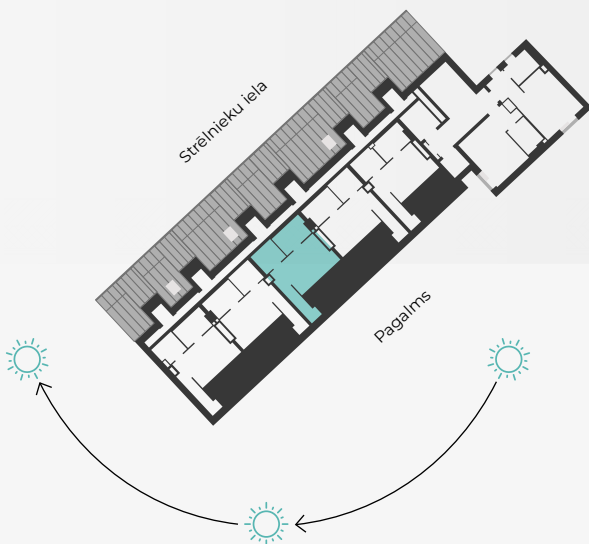

STRĒLNIĒKU
DZĪVO KLUSAJĀ CENTRĀ

5. stāvs, Strēlnieku 4b

Dzīvoklis nr. 39

2-STĀVU DZĪVOKLIS | 1. STĀVS

#	TELPA	M ²
1	Priekšnams	2,3
2	Sanmezgls	1,8
3	Virtuve ar viesistabu	19,5

Stāva dzīvojamā platība 23,6

Kopēja dzīvojamā platība 45,9

MĒROGS 1:70

1 CENTIMETRĀ – 70 CENTIMETRI

📍 Strēlnieku 4b, Rīga, LV-1010

📞 +371 29 224 774
(WHATSAPP & VIBER) LV / EN / RU

✉️ madara@hepsor.lv

STRĒLNIEKU
DZĪVO KLUSAJĀ CENTRĀ

6. stāvs, Strēlnieku 4b

Dzīvoklis nr. 39

2-STĀVU DZĪVOKLIS | 2. STĀVS

#	TELPA	M ²
4	Guļamistaba	13,6
5	Garderobe	3,9
6	Sanmezgls	4,8

Stāva dzīvojamā platība 22,3
Kopēja dzīvojamā platība 45,9

N ↑

MĒROGS 1:70

0 70 140 210

1 CENTIMETRĀ - 70 CENTIMETRI