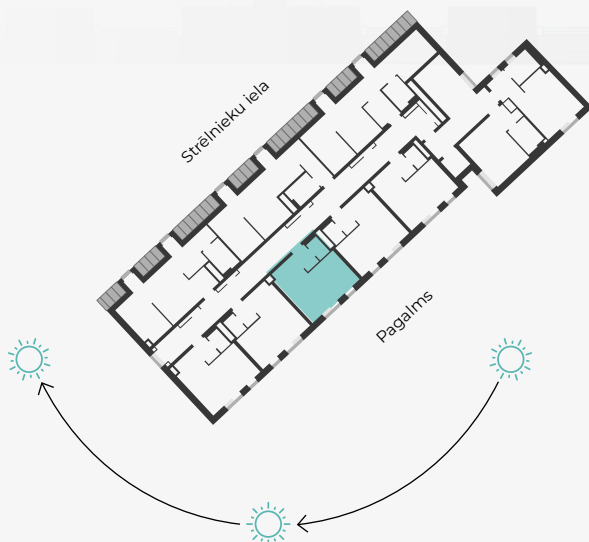

STRĒLNIĒKU
DZĪVO KLUSAJĀ CENTRĀ

5. stāvs, Strēlnieku 4b

Dzīvoklis nr. 39

2-STĀVU DZĪVOKLIS | 1. STĀVS

#	TELPA	M ²
1	Priekšnams	2,3
2	Sanmezgls	1,8
3	Virtuve ar viesistabu	19,5

Stāva dzīvojamā platība 23,6

Kopēja dzīvojamā platība 45,9

MĒROGS 1:70

1 CENTIMETRĀ – 70 CENTIMETRI

📍 Strēlnieku 4b, Rīga, LV-1010

📞 +371 29 224 774
(WHATSAPP & VIBER) LV / EN / RU

✉️ madara@hepsor.lv

STRĒLNIEKU
DZĪVO KLUSAJĀ CENTRĀ

6. stāvs, Strēlnieku 4b

Dzīvoklis nr. 39