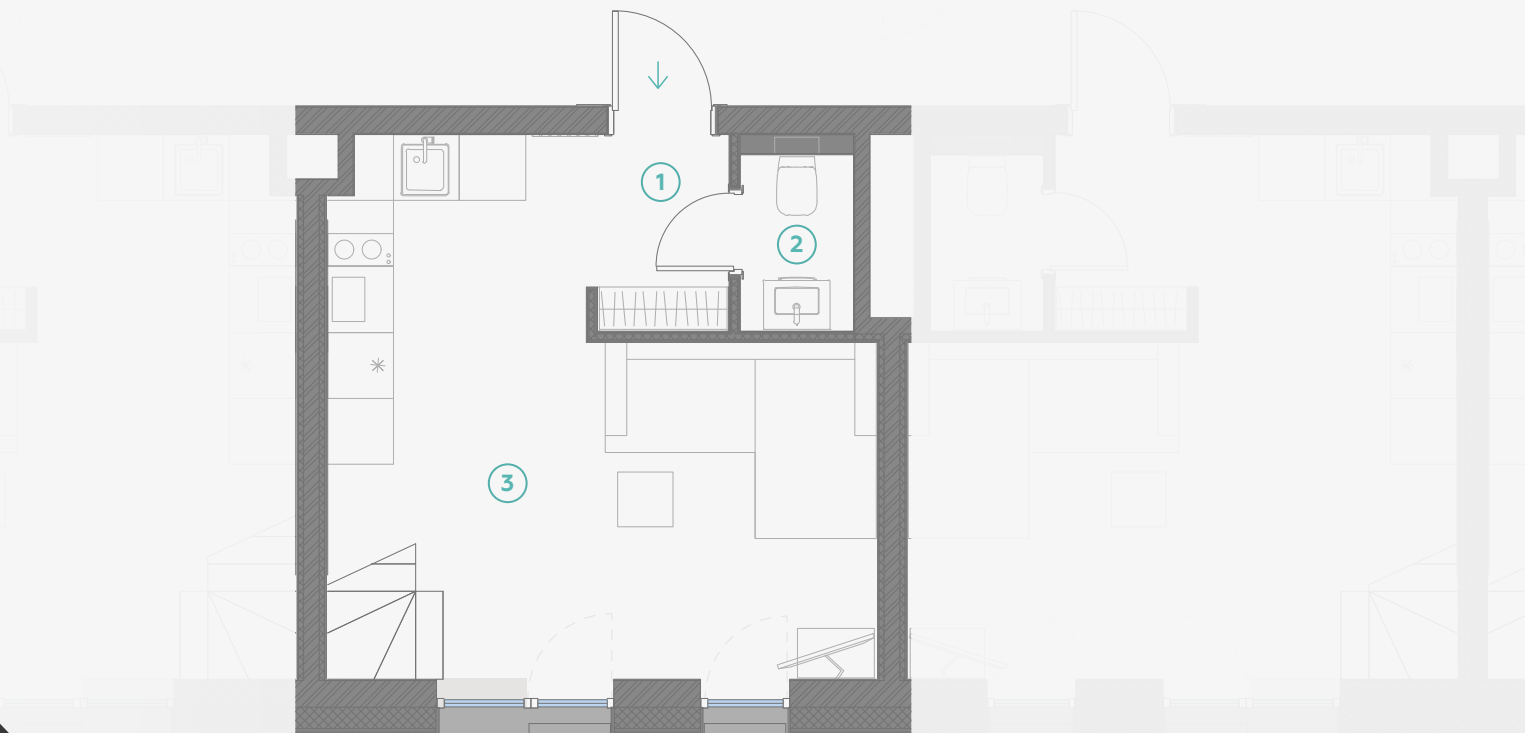

STRĒLNIĒKU
DZĪVO KLUSAJĀ CENTRĀ

5. stāvs, Strēlnieku 4b

Dzīvoklis nr. 39

2-STĀVU DZĪVOKLIS | 1. STĀVS

#	TELPA	M ²
1	Priekšnams	2,3
2	Sanmezgls	1,8
3	Virtuve ar viesistabu	19,5

Stāva dzīvojamā platība 23,6

Kopēja dzīvojamā platība 45,9