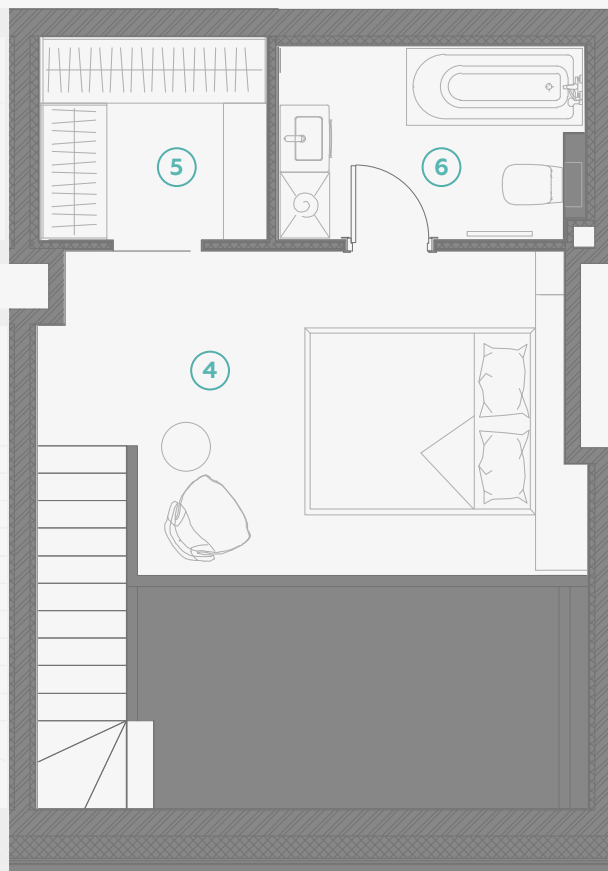

STRĒLNIĒKU
DZĪVO KLUSAJĀ CENTRĀ

5. stāvs, Strēlnieku 4b

Dzīvoklis nr. 39

2-STĀVU DZĪVOKLIS | 1. STĀVS

#	TELPA	M ²
1	Priekšnams	2,3
2	Sanmezgls	1,8
3	Virtuve ar viesistabu	19,5

Stāva dzīvojamā platība 23,6

Kopēja dzīvojamā platība 45,9

2-STĀVU DZĪVOKLIS | 2. STĀVS

#	TELPA	M ²
4	Guļamistaba	13,6
5	Garderobe	3,9
6	Sanmezgls	4,8

Stāva dzīvojamā platība 22,3
Kopēja dzīvojamā platība 45,9

N ↑

MĒROGS 1:70

0 70 140 210

1 CENTIMETRĀ - 70 CENTIMETRI