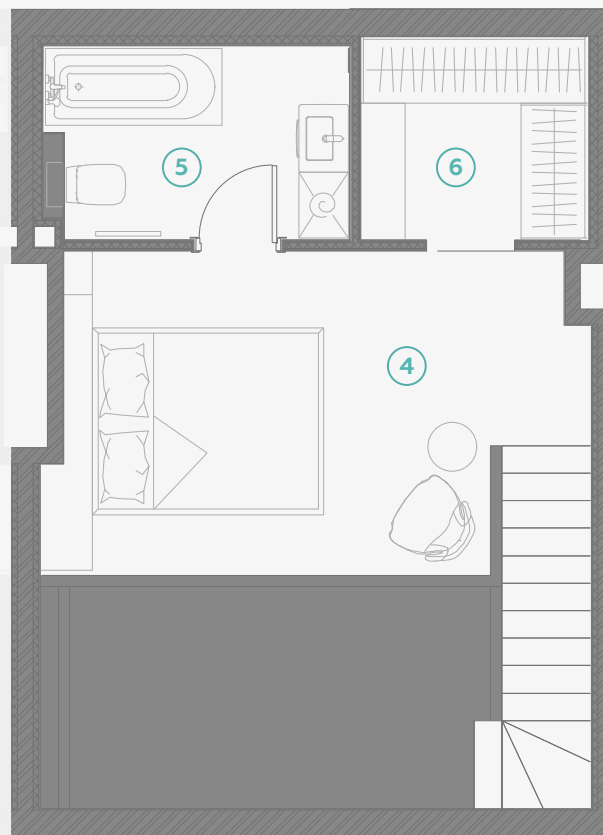

## Dzīvoklis nr. 40

2-STĀVU DZĪVOKLIS | 2. STĀVS

#	TELPA	M <sup>2</sup>
4	Guļamistaba	13,6
5	Garderobe	3,9
6	Sanmezgls	4,8

Stāva dzīvojamā platība 22,3

**Kopēja dzīvojamā platība 45,9**

N ↑

MĒROGS 1:70

0 70 140 210