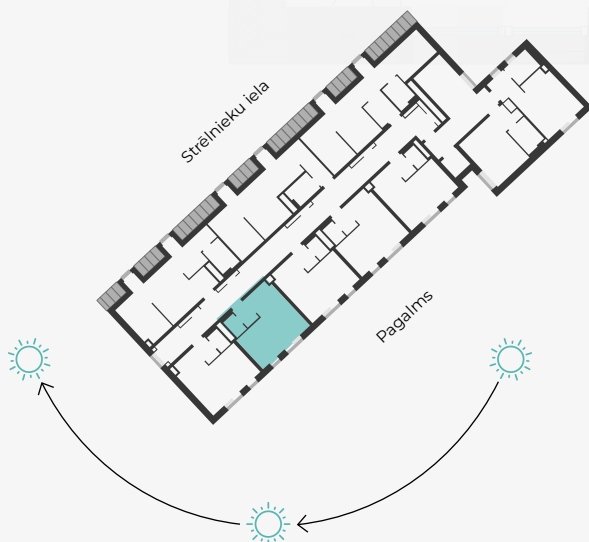

STRĒLNIĒKU  
DZĪVO KLUSAJĀ CENTRĀ

5. stāvs, Strēlnieku 4b

## Dzīvoklis nr. 40

2-STĀVU DZĪVOKLIS | 1. STĀVS

#	TELPA	M <sup>2</sup>
1	Priekšnams	2,3
2	Sanmezgls	1,8
3	Virtuve ar viesistabu	19,5

Stāva dzīvojamā platība 23,6

Kopēja dzīvojamā platība 45,9

MĒROGS 1:70

1 CENTIMETRĀ - 70 CENTIMETRI