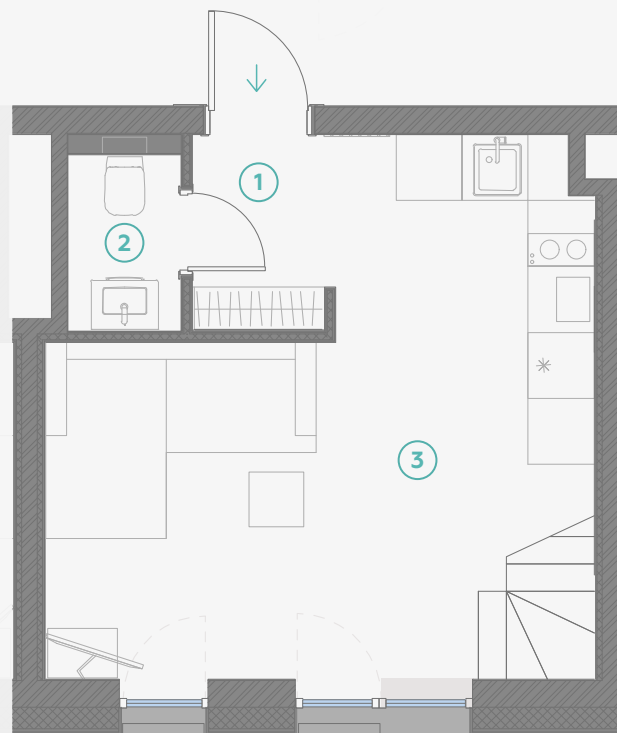

## Dzīvoklis nr. 40

2-STĀVU DZĪVOKLIS | 1. STĀVS

#	TELPA	M <sup>2</sup>
1	Priekšnams	2,3
2	Sanmezgls	1,8
3	Virtuve ar viesistabu	19,5

Stāva dzīvojamā platība 23,6

Kopēja dzīvojamā platība 45,9

MĒROGS 1:70

1 CENTIMETRĀ - 70 CENTIMETRI