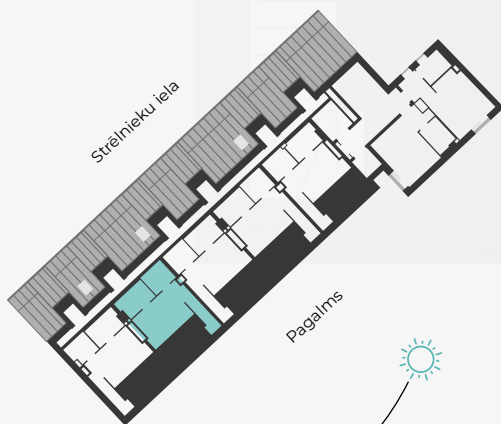

## Dzīvoklis nr. 40

2-STĀVU DZĪVOKLIS | 2. STĀVS

#	TELPA	M <sup>2</sup>
4	Guļamistaba	13,6
5	Garderobe	3,9
6	Sanmezgls	4,8

Stāva dzīvojamā platība 22,3

**Kopēja dzīvojamā platība 45,9**

N ↑

MĒROGS 1:70

0 70 140 210