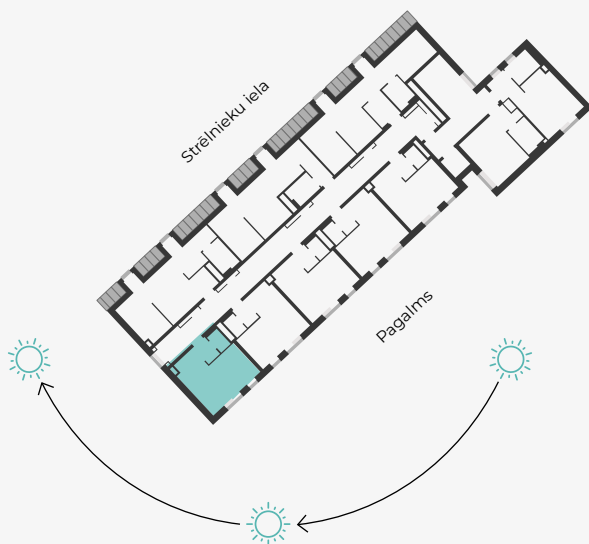

## Dzīvoklis nr. 41

2-STĀVU DZĪVOKLIS | 1. STĀVS

#	TELPA	M <sup>2</sup>
1	Priekšnams	2,3
2	Sanmezgls	1,8
3	Virtuve ar viesistabu	19,4

Stāva dzīvojamā platība 23,5

**Kopēja dzīvojamā platība 45,4**

MĒROGS 1:70