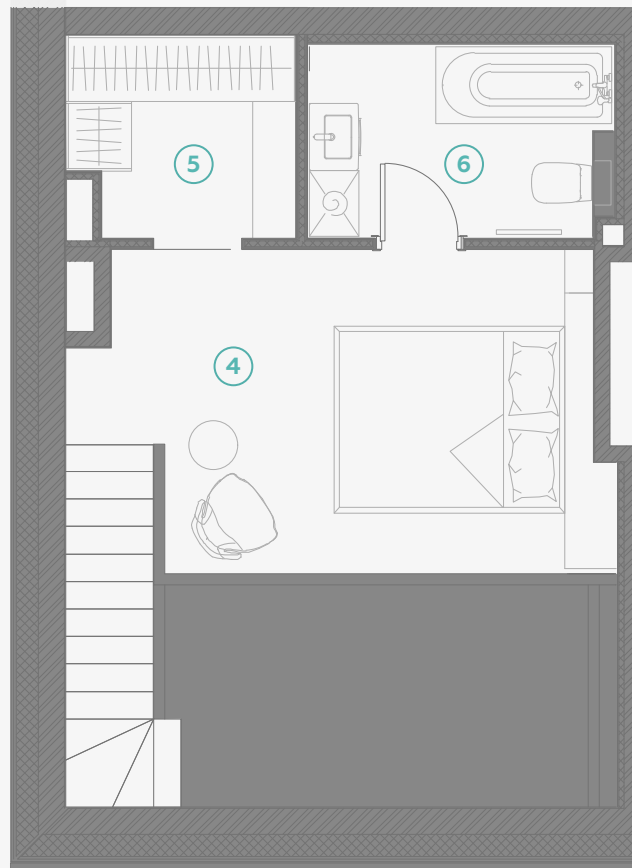

## Dzīvoklis nr. 41

2-STĀVU DZĪVOKLIS | 1. STĀVS

#	TELPA	M <sup>2</sup>
1	Priekšnams	2,3
2	Sanmezgls	1,8
3	Virtuve ar viesistabu	19,4

Stāva dzīvojamā platība 23,5

**Kopēja dzīvojamā platība 45,4**

MĒROGS 1:70

## Dzīvoklis nr. 41

2-STĀVU DZĪVOKLIS | 2. STĀVS

#	TELPA	M <sup>2</sup>
4	Guļamistaba	13,4
5	Garderobe	3,7
6	Sanmezgls	4,8

Stāva dzīvojamā platība 21,9

**Kopēja dzīvojamā platība 45,4**

MĒROGS 1:70

0 70 140 210