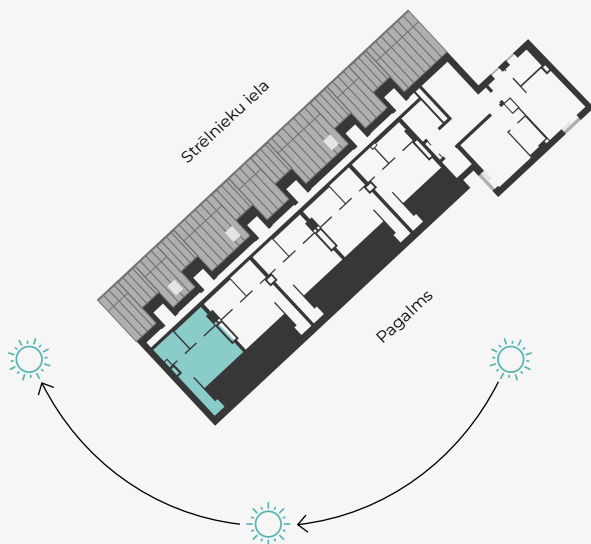

STRĒLNIEKU
DZĪVO KLUSAJĀ CENTRĀ

6. stāvs, Strēlnieku 4b

Dzīvoklis nr. 41

2-STĀVU DZĪVOKLIS | 2. STĀVS

#	TELPA	M²
4	Guļamistaba	13,4
5	Garderobe	3,7
6	Sanmezgls	4,8

Stāva dzīvojamā platība 21,9

Kopēja dzīvojamā platība 45,4

MĒROGS 1:70

0 70 140 210

1 CENTIMETRĀ – 70 CENTIMETRI

📍 Strēlnieku 4b, Rīga, LV-1010

📞 +371 29 224 774

(WHATSAPP & VIBER) LV / EN / RU

✉️ madara@hepsor.lv