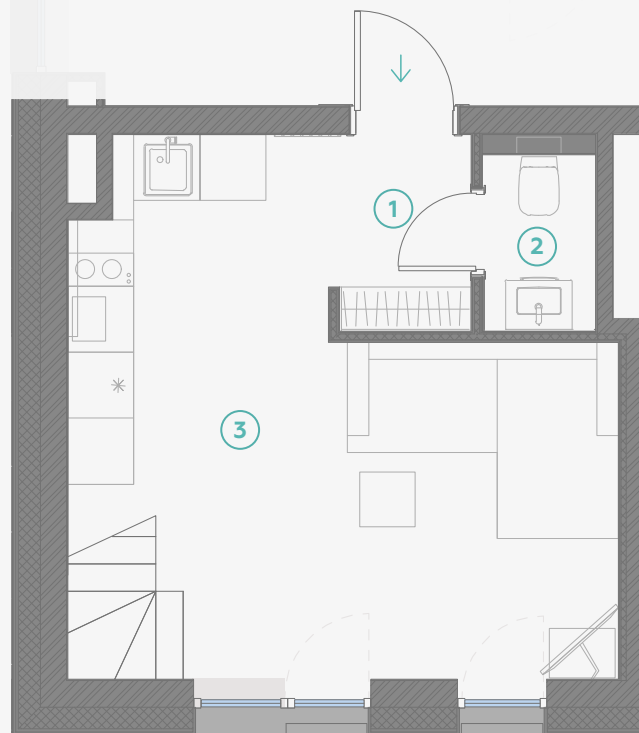

## Dzīvoklis nr. 41

2-STĀVU DZĪVOKLIS | 1. STĀVS

#	TELPA	M <sup>2</sup>
1	Priekšnams	2,3
2	Sanmezgls	1,8
3	Virtuve ar viesistabu	19,4

Stāva dzīvojamā platība 23,5

**Kopēja dzīvojamā platība 45,4**

MĒROGS 1:70