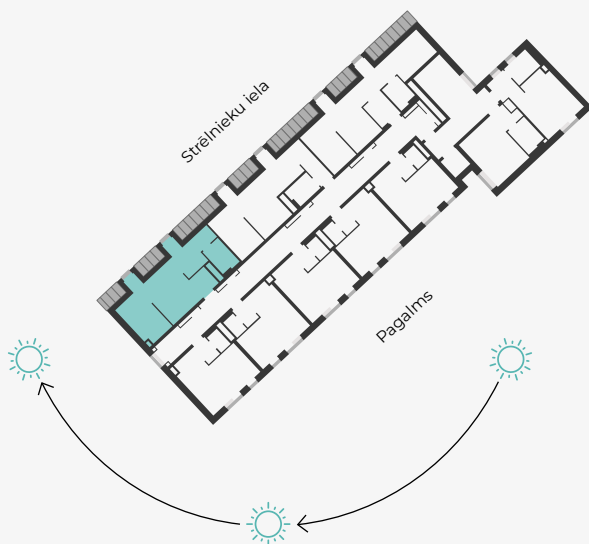

STRĒLNIEKU
DZĪVO KLUSAJĀ CENTRĀ

5. stāvs, Strēlnieku 4b

Dzīvoklis nr. 42

#	TELPA	M ²
1	Priekšnams	2,7
2	Sanmezgls	4,1
3	Virtuve ar viesistabu	20
4	Guļamistaba	11,1

Dzīvojamā platība 37,9

MĒROGS 1:70

1 CENTIMETRĀ – 70 CENTIMETRI