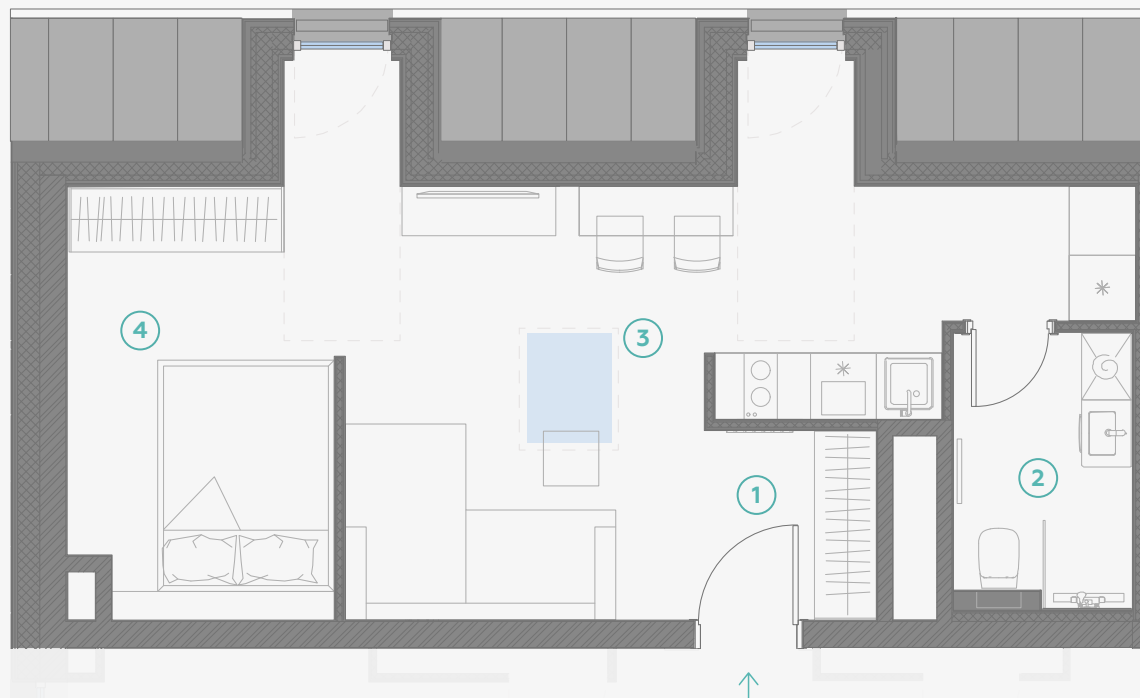

STRĒLNIEKU
DZĪVO KLUSAJĀ CENTRĀ

5. stāvs, Strēlnieku 4b

Dzīvoklis nr. 42

#	TELPA	M ²
1	Priekšnams	2,7
2	Sanmezgls	4,1
3	Virtuve ar viesistabu	20
4	Guļamistaba	11,1

Dzīvojamā platība 37,9

MĒROGS 1:70

1 CENTIMETRĀ – 70 CENTIMETRI