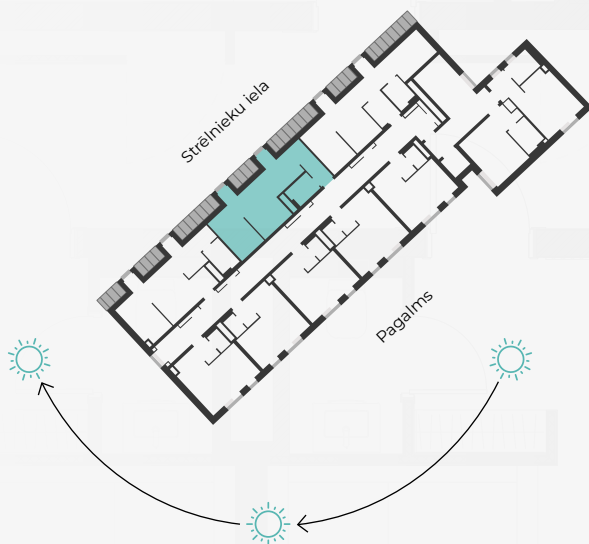

STRĒLNIEKU
DZĪVO KLUSAJĀ CENTRĀ

5. stāvs, Strēlnieku 4b

Dzīvoklis nr. 43

#	TELPA	M ²
1	Priekšnams	4,8
2	Sanmezgls	3,8
3	Virtuve ar viesistabu	19
4	Guļamistaba	10,4

Dzīvojamā platība 38,0

MĒROGS 1:70

1 CENTIMETRĀ - 70 CENTIMETRI