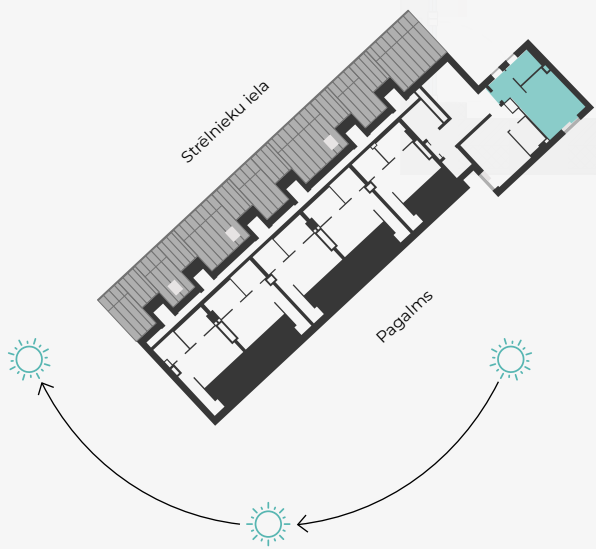

STRĒLNIEKU
DZĪVO KLUSAJĀ CENTRĀ

6. stāvs, Strēlnieku 4b

Dzīvoklis nr. 45

#	TELPA	M ²
1	Priekšnams	3,0
2	Sanmezgls	4,2
3	Virtuve ar viesistabu	16,8

Dzīvojamā platība 24,0

MĒROGS 1:70

1 CENTIMETRĀ - 70 CENTIMETRI