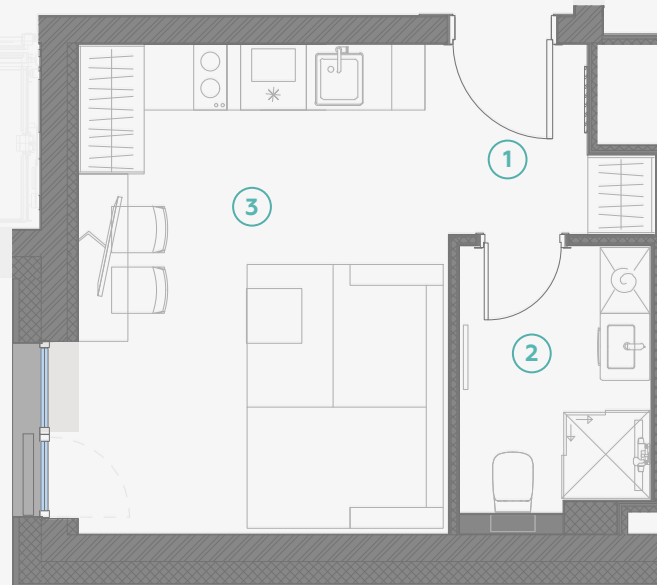

STRĒLNIĒKU
DZĪVO KLUSAJĀ CENTRĀ

6. stāvs, Strēlnieku 4b

Dzīvoklis nr. 46

#	TELPA	M ²
1	Priekšnams	2,6
2	Sanmezgls	4,5
3	Virtuve ar viesistabu	15,0

Dzīvojamā platība 22,1

MĒROGS 1:70

1 CENTIMETRĀ - 70 CENTIMETRI