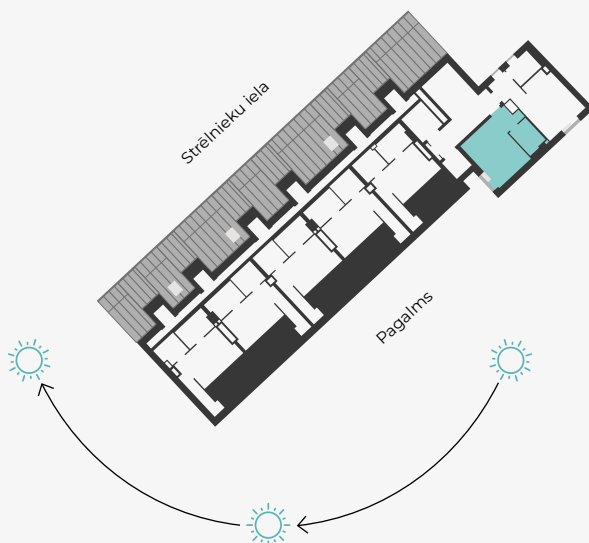

STRĒLNIĒKU
DZĪVO KLUSAJĀ CENTRĀ

6. stāvs, Strēlnieku 4b

Dzīvoklis nr. 46

#	TELPA	M ²
1	Priekšnams	2,6
2	Sanmezgls	4,5
3	Virtuve ar viesistabu	15,0

Dzīvojamā platība 22,1

MĒROGS 1:70

1 CENTIMETRĀ - 70 CENTIMETRI