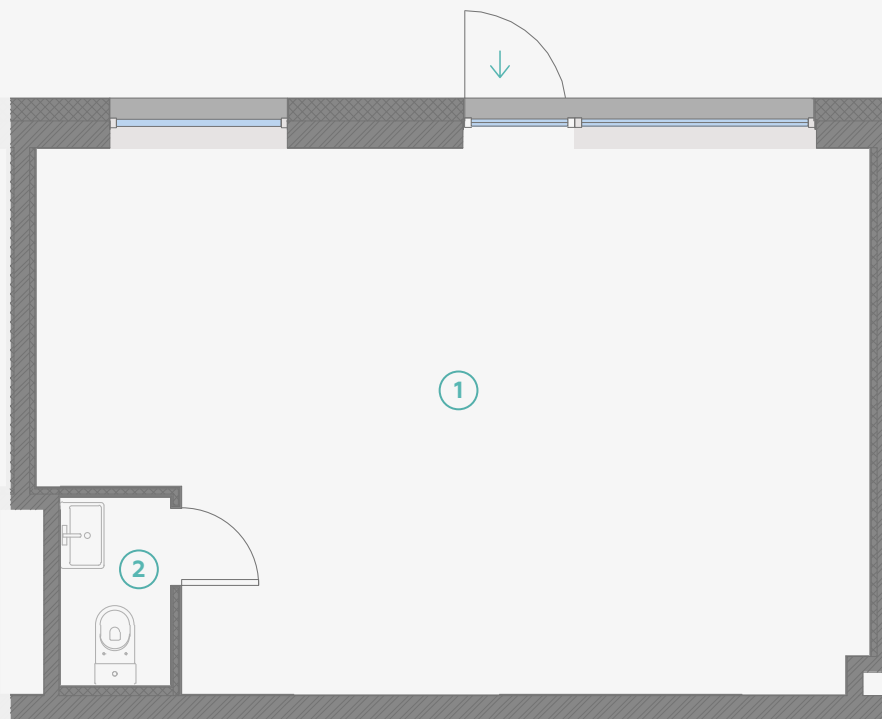

STRĒLNIEKU
DZĪVO KLUSAJĀ CENTRĀ

1. stāvs, Strēlnieku 4b

Komerctelpa nr. 47

#	TELPA	M ²
1	Telpa	32,5
2	Sanmezgls	3,8

Platība 36,3

MĒROGS 1:70

1 CENTIMETRĀ - 70 CENTIMETRI

📍 Strēlnieku 4b, Rīga, LV-1010