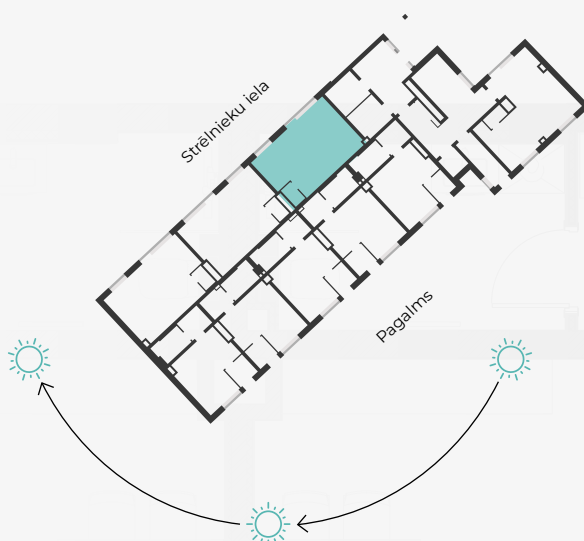

STRĒLNIEKU
DZĪVO KLUSAJĀ CENTRĀ

1. stāvs, Strēlnieku 4b

Komerctelpa nr. 47

#	TELPA	M ²
1	Telpa	32,5
2	Sanmezgls	3,8

Platība 36,3

MĒROGS 1:70

1 CENTIMETRĀ - 70 CENTIMETRI

📍 Strēlnieku 4b, Rīga, LV-1010