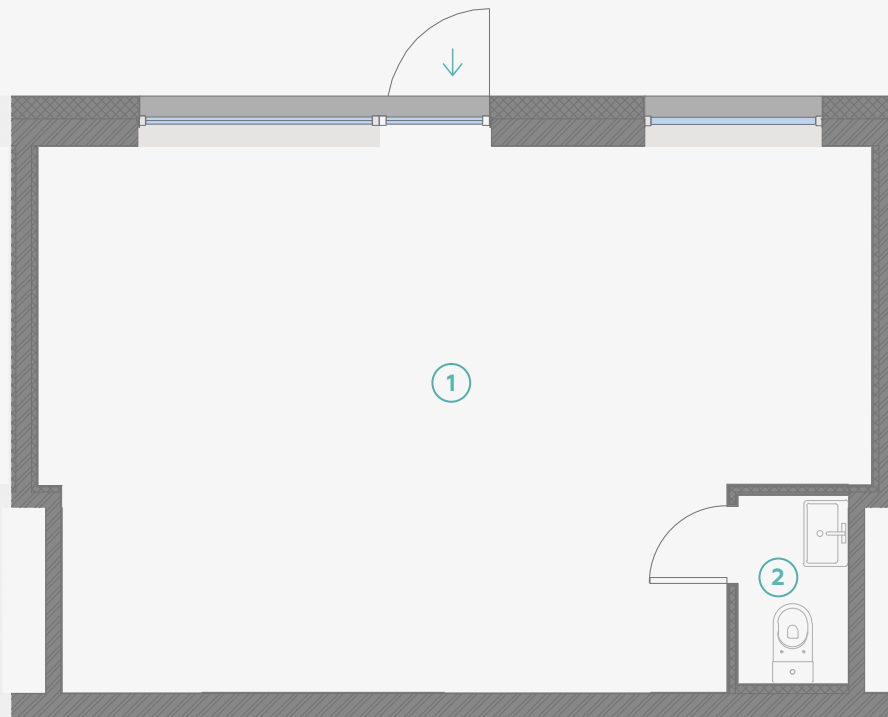

STRĒLNIEKU
DZĪVO KLUSAJĀ CENTRĀ

1. stāvs, Strēlnieku 4b

Komerctelpa nr. 48

#	TELPA	M ²
1	Telpa	32,2
2	Sanmezgls	3,8

Platība 36

MĒROGS 1:70

1 CENTIMETRĀ – 70 CENTIMETRI

📍 Strēlnieku 4b, Rīga, LV-1010