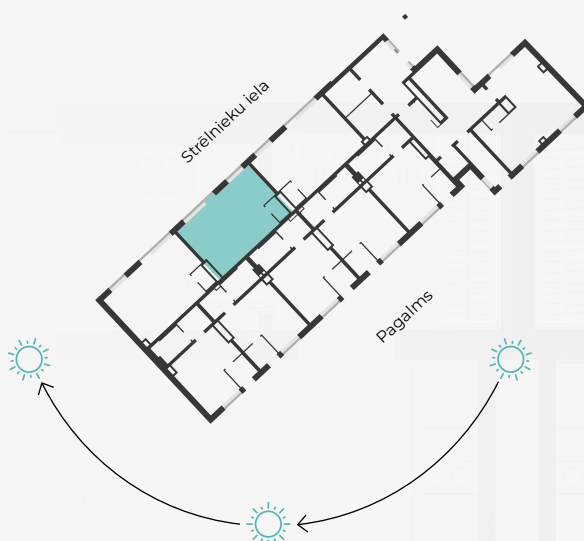

STRĒLNIEKU
DZĪVO KLUSAJĀ CENTRĀ

1. stāvs, Strēlnieku 4b

Komerctelpa nr. 48

#	TELPA	M ²
1	Telpa	32,2
2	Sanmezgls	3,8

Platība 36

MĒROGS 1:70

1 CENTIMETRĀ – 70 CENTIMETRI

📍 Strēlnieku 4b, Rīga, LV-1010