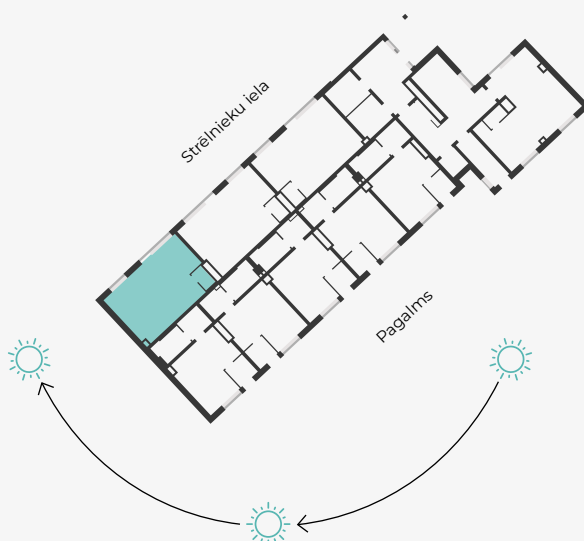

STRĒLNIEKU  
DZĪVO KLUSAJĀ CENTRĀ

1. stāvs, Strēlnieku 4b

## Komerctelpa nr. 49

#	TELPA	M <sup>2</sup>
1	Telpa	32,4
2	Sanmezgls	3,8

Platība 36,2

N ↑

MĒROGS 1:70

0 70 140 210

1 CENTIMETRĀ – 70 CENTIMETRI

📍 Strēlnieku 4b, Rīga, LV-1010