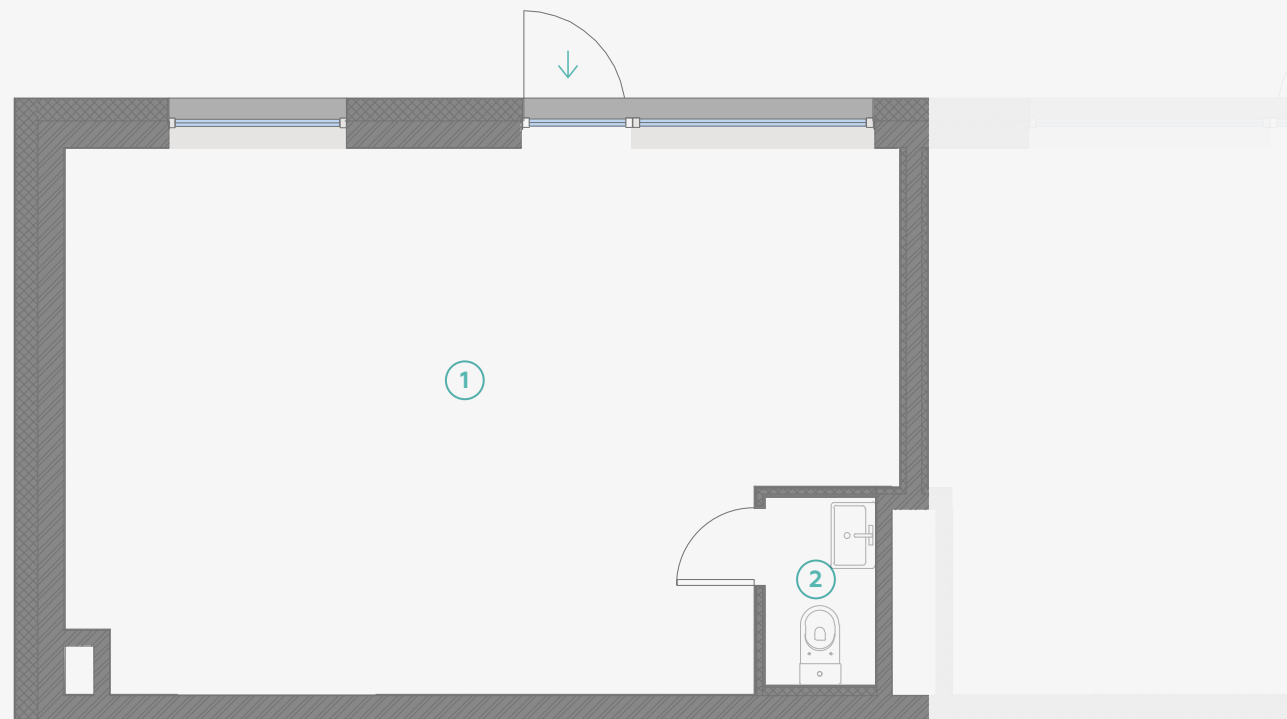

## Komerctelpa nr. 49

#	TELPA	M <sup>2</sup>
1	Telpa	32,4
2	Sanmezgls	3,8

Platība 36,2

N ↑

MĒROGS 1:70

0 70 140 210

1 CENTIMETRĀ – 70 CENTIMETRI

📍 Strēlnieku 4b, Rīga, LV-1010