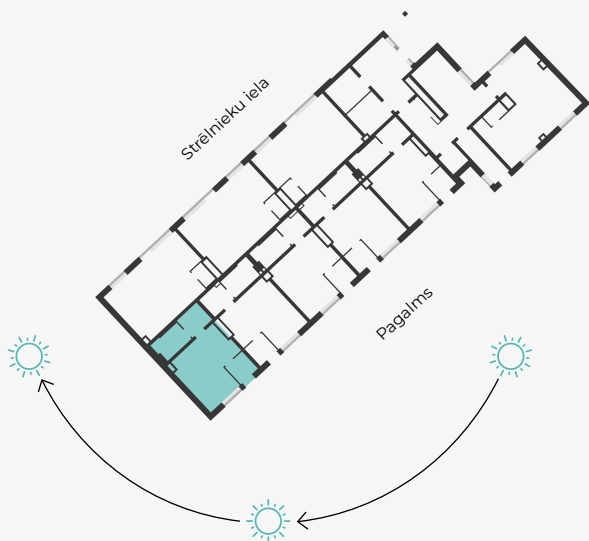

STRĒLNIEKU  
DZĪVO KLUSAJĀ CENTRĀ

1. stāvs, Strēlnieku 4b

## Dzīvoklis nr. 50

#	TELPA	M <sup>2</sup>
1	Priekšnams	3,3
2	Virtuve ar viesistabu	20,7
3	Garderobe	3,7
4	Sanmezgls	4,8

**Dzīvojamā platība 32,5**

MĒROGS 1:70

0 70 140 210

1 CENTIMETRĀ – 70 CENTIMETRI

📍 Strēlnieku 4b, Rīga, LV-1010