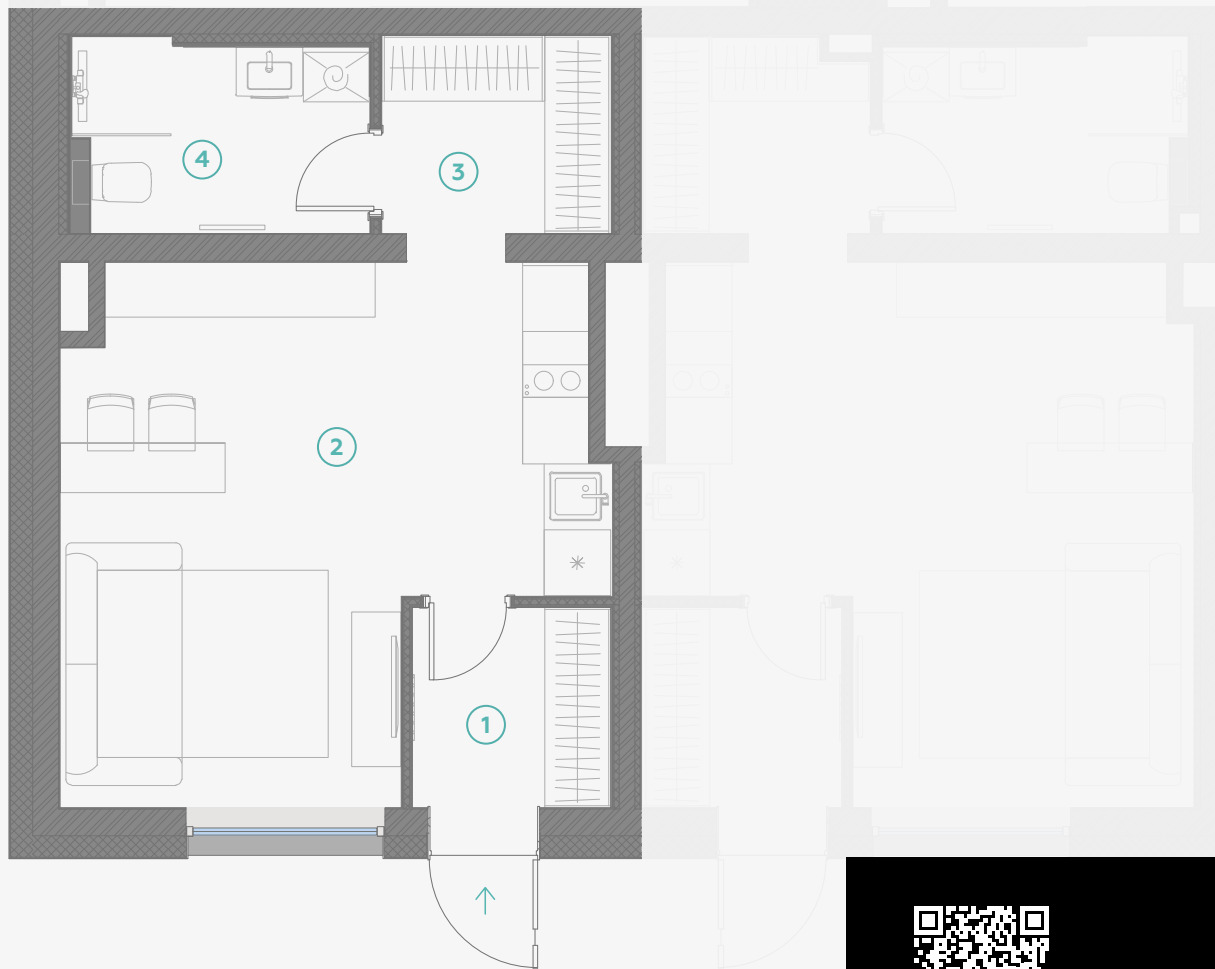

STRĒLNIEKU  
DZĪVO KLUSAJĀ CENTRĀ

1. stāvs, Strēlnieku 4b

## Dzīvoklis nr. 50

#	TELPA	M <sup>2</sup>
1	Priekšnams	3,3
2	Virtuve ar viesistabu	20,7
3	Garderobe	3,7
4	Sanmezgls	4,8

**Dzīvojamā platība 32,5**

MĒROGS 1:70

0 70 140 210

1 CENTIMETRĀ – 70 CENTIMETRI

📍 Strēlnieku 4b, Rīga, LV-1010