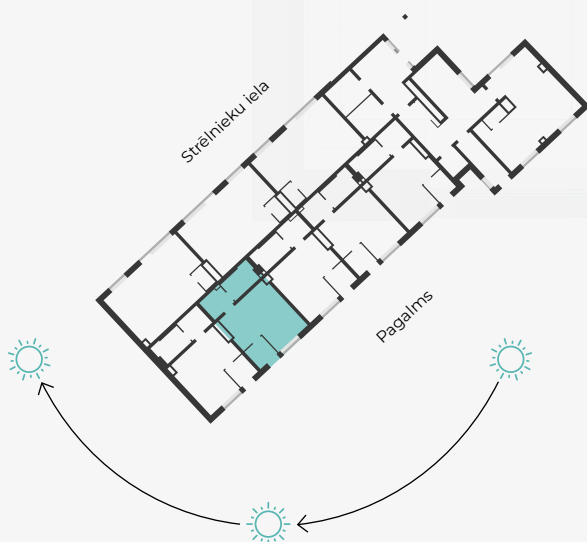

STRĒLNIĒKU
DZĪVO KLUSAJĀ CENTRĀ

1. stāvs, Strēlnieku 4b

Dzīvoklis nr. 51

#	TELPA	M ²
1	Priekšnams	3,3
2	Virtuve ar viesistabu	20,8
3	Garderobe	3,6
4	Sanmezgls	4,8

Dzīvojamā platība 32,5

MĒROGS 1:70

0 70 140 210