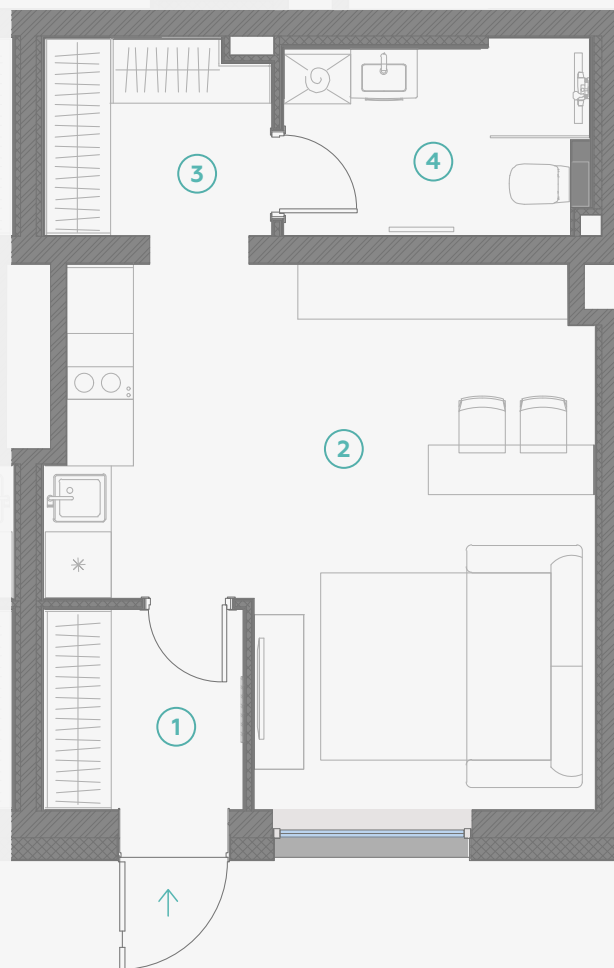

STRĒLNIĒKU
DZĪVO KLUSAJĀ CENTRĀ

1. stāvs, Strēlnieku 4b

Dzīvoklis nr. 51

#	TELPA	M ²
1	Priekšnams	3,3
2	Virtuve ar viesistabu	20,8
3	Garderobe	3,6
4	Sanmezgls	4,8

Dzīvojamā platība 32,5

MĒROGS 1:70

0 70 140 210