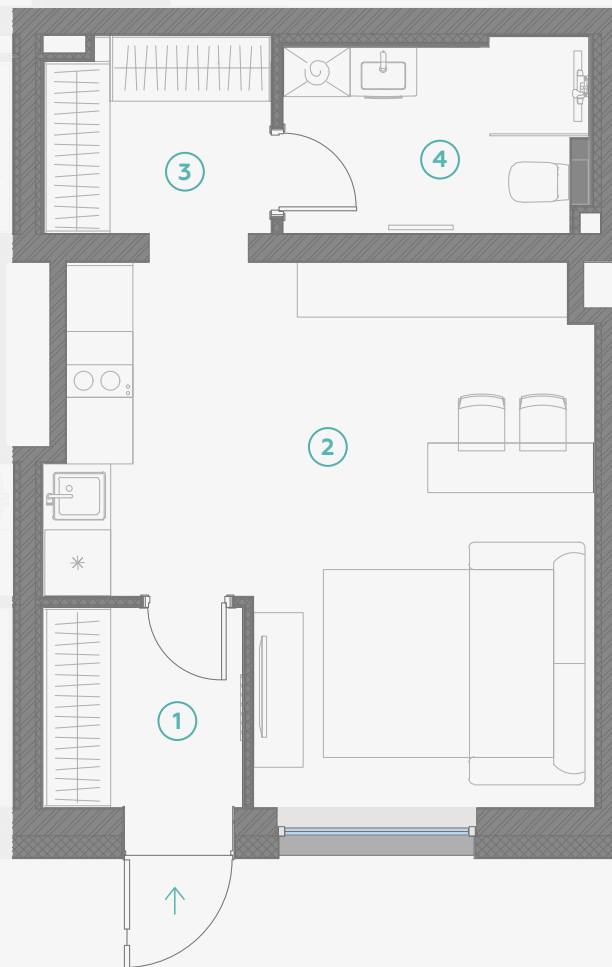

## Dzīvoklis nr. 53

#	TELPA	M <sup>2</sup>
1	Priekšnams	3,3
2	Virtuve ar viesistabu	20,8
3	Garderobe	3,6
4	Sanmezgls	4,8

**Dzīvojamā platība 32,5**

MĒROGS 1:70

0 70 140 210

1 CENTIMETRĀ - 70 CENTIMETRI

Strēlnieku 4b, Rīga, LV-1010