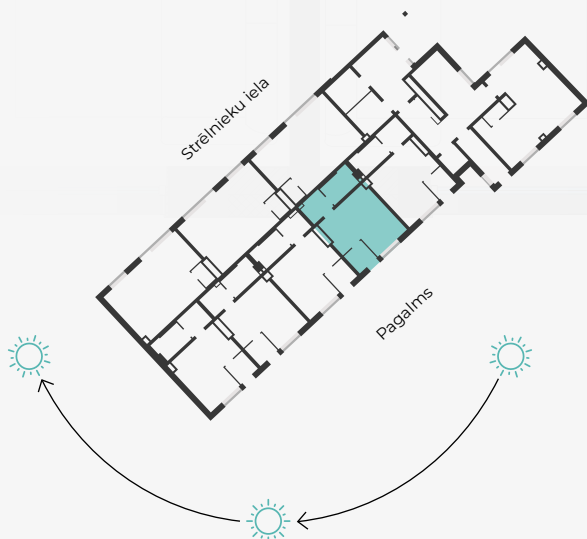

STRĒLNIĒKU  
DZĪVO KLUSAJĀ CENTRĀ

1. stāvs, Strēlnieku 4b

## Dzīvoklis nr. 53

#	TELPA	M <sup>2</sup>
1	Priekšnams	3,3
2	Virtuve ar viesistabu	20,8
3	Garderobe	3,6
4	Sanmezgls	4,8

**Dzīvojamā platība 32,5**

MĒROGS 1:70

0 70 140 210

1 CENTIMETRĀ - 70 CENTIMETRI

Strēlnieku 4b, Rīga, LV-1010