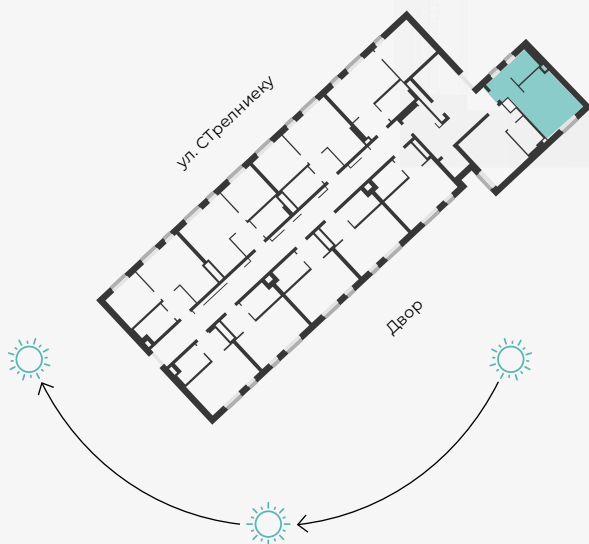

STRĒLNIEKU
DZĪVO KLUSĀJĀ CENTRĀ

2 этаж, Стрелниеку 4b

Квартира № 2

#	ПОМЕЩЕНИЕ	М ²
1	Прихожая	3,2
2	Санузел	4,3
3	Кухня и гостиная	16,6

Жилая площадь 24,1

МАСШТАБ 1:70

В 1 САНТИМЕТРЕ – 70 САНТИМЕТРОВ

Strēlnieku 4b, Rīga, LV-1010