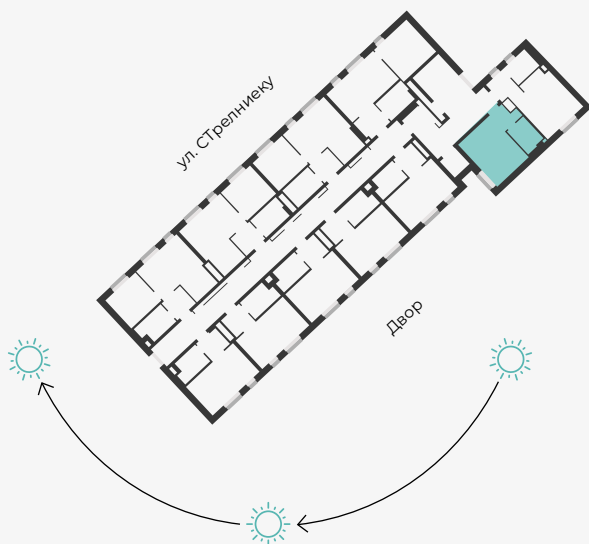

## Квартира № 3

#	ПОМЕЩЕНИЕ	М <sup>2</sup>
1	Прихожая	2,6
2	Санузел	4,5
3	Кухня и гостиная	15,0

Жилая площадь **22,1**

N ↑

МАСШТАБ 1:70

В 1 САНТИМЕТРЕ – 70 САНТИМЕТРОВ

📍 Strēlnieku 4b, Rīga, LV-1010

📞 +371 29 224 774  
(WHATSAPP & VIBER) LV / EN / RU