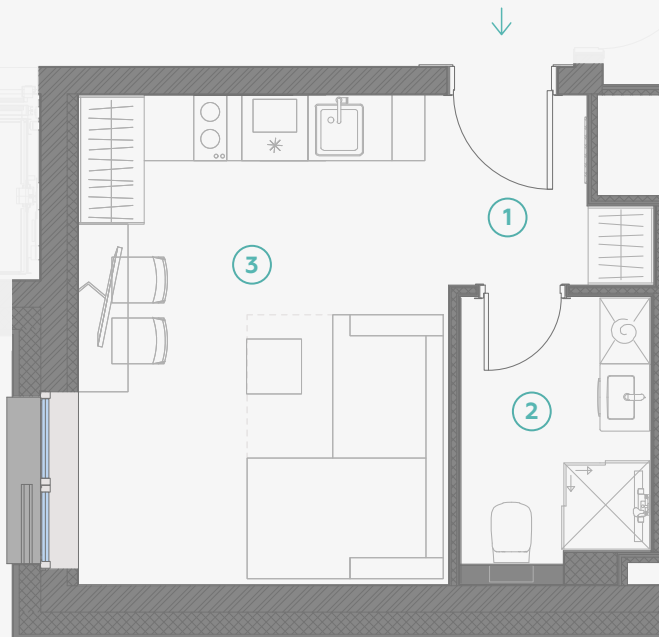

## Квартира № 3

#	ПОМЕЩЕНИЕ	М <sup>2</sup>
1	Прихожая	2,6
2	Санузел	4,5
3	Кухня и гостиная	15,0

Жилая площадь **22,1**

N ↑

МАСШТАБ 1:70

В 1 САНТИМЕТРЕ – 70 САНТИМЕТРОВ

📍 Strēlnieku 4b, Rīga, LV-1010

📞 +371 29 224 774  
(WHATSAPP & VIBER) LV / EN / RU