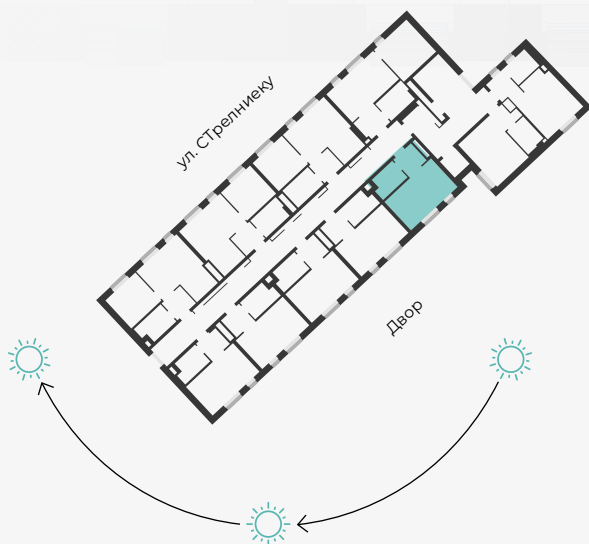

STRĒLNIĒKU
DZĪVO KLUSĀJĀ CENTRĀ

2 этаж, Стрелниеку 4b

Квартира № 4

#	ПОМЕЩЕНИЕ	М ²
1	Прихожая	3,6
2	Санузел	4,4
3	Кухня и гостиная	15,0

Жилая площадь 23,0

МАСШТАБ 1:70

В 1 САНТИМЕТРЕ – 70 САНТИМЕТРОВ

Strēlnieku 4b, Rīga, LV-1010