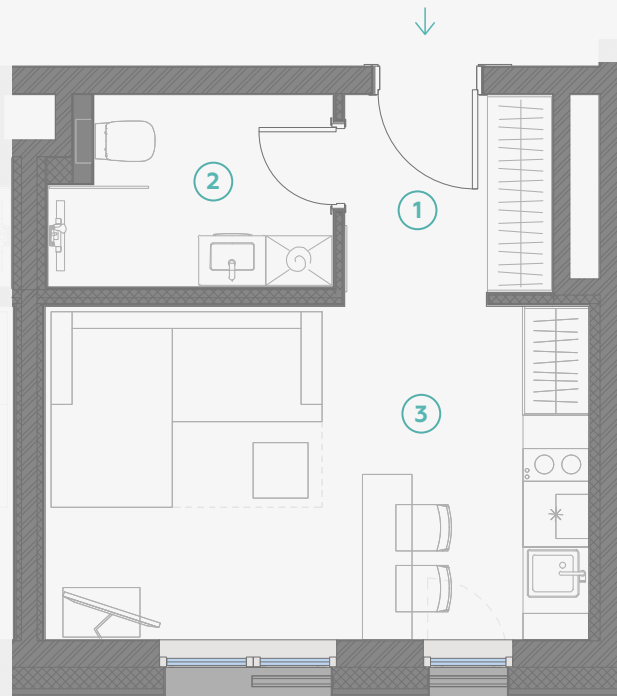

STRĒLNIĒKU
DZĪVO KLUSĀJĀ CENTRĀ

2 этаж, Стрелниеку 4b

Квартира № 4

#	ПОМЕЩЕНИЕ	М ²
1	Прихожая	3,6
2	Санузел	4,4
3	Кухня и гостиная	15,0

Жилая площадь 23,0

МАСШТАБ 1:70

В 1 САНТИМЕТРЕ – 70 САНТИМЕТРОВ

Strēlnieku 4b, Rīga, LV-1010