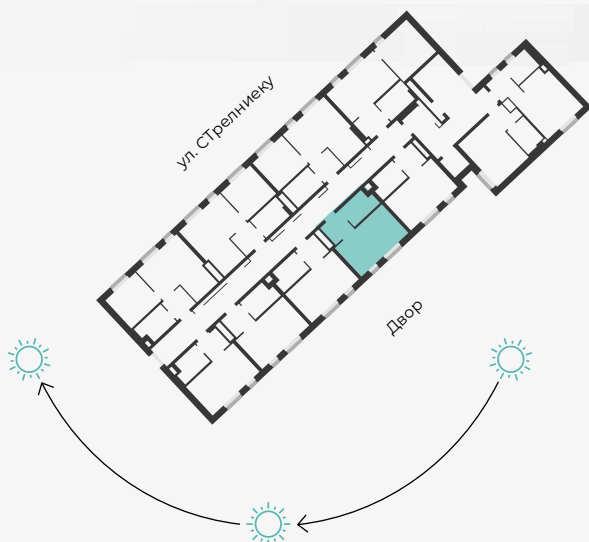

STRĒLNIĒKU
DZĪVO KLUSĀJĀ CENTRĀ

2 этаж, Стрелниеку 4b

Квартира № 5

#	ПОМЕЩЕНИЕ	М ²
1	Прихожая	3,6
2	Санузел	4,6
3	Кухня и гостиная	15,1

Жилая площадь 23,3

МАСШТАБ 1:70

В 1 САНТИМЕТРЕ – 70 САНТИМЕТРОВ

Strēlnieku 4b, Rīga, LV-1010