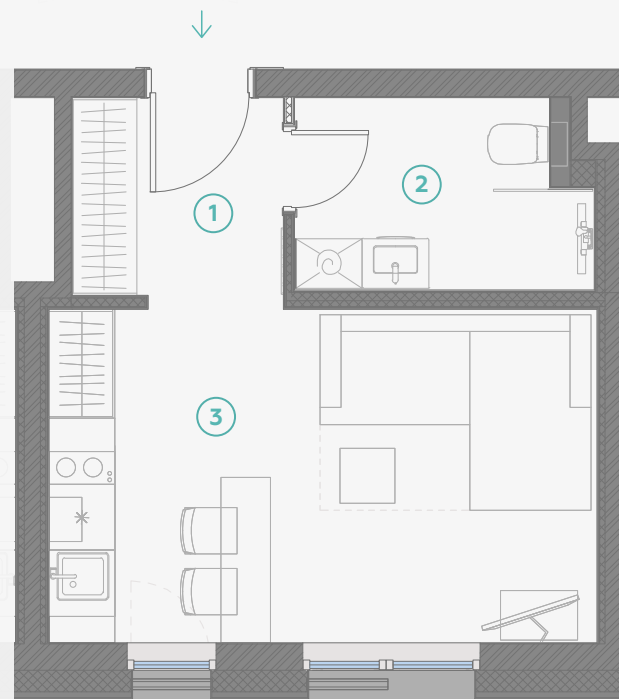

STRĒLNIĒKU
DZĪVO KLUSĀJĀ CENTRĀ

2 этаж, Стрелниеку 4b

Квартира № 5

#	ПОМЕЩЕНИЕ	М ²
1	Прихожая	3,6
2	Санузел	4,6
3	Кухня и гостиная	15,1

Жилая площадь 23,3

МАСШТАБ 1:70

В 1 САНТИМЕТРЕ – 70 САНТИМЕТРОВ

Strēlnieku 4b, Rīga, LV-1010