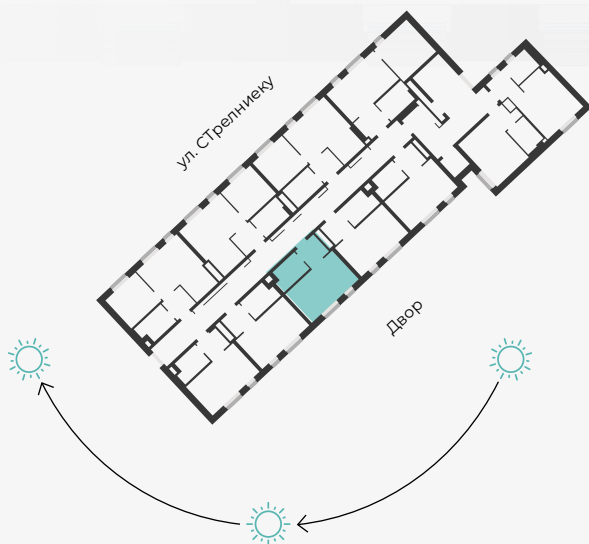

STRĒLNIĒKU
DZĪVO KLUSĀJĀ CENTRĀ

2 этаж, Стрелниеку 4b

Квартира № 6

#	ПОМЕЩЕНИЕ	М ²
1	Прихожая	3,6
2	Санузел	4,6
3	Кухня и гостиная	15,1

Жилая площадь **23,3**

N ↑

МАСШТАБ 1:70

В 1 САНТИМЕТРЕ – 70 САНТИМЕТРОВ