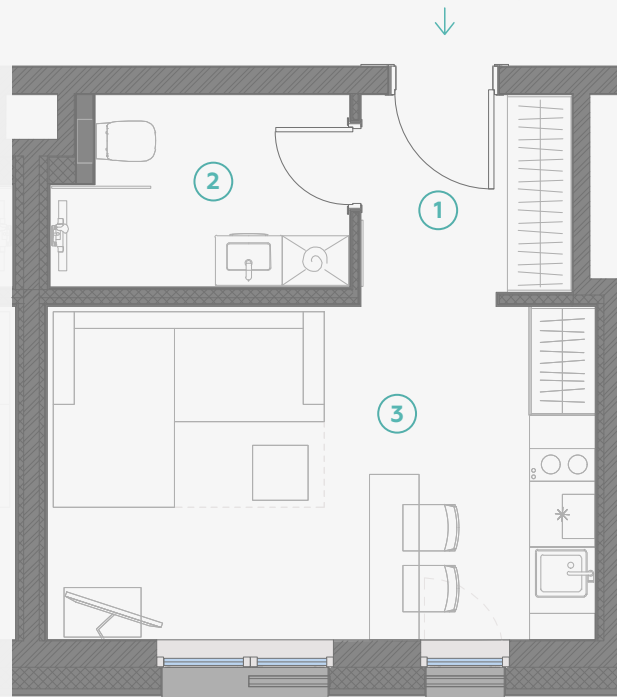

STRĒLNIĒKU
DZĪVO KLUSĀJĀ CENTRĀ

2 этаж, Стрелниеку 4b

Квартира № 6

#	ПОМЕЩЕНИЕ	М ²
1	Прихожая	3,6
2	Санузел	4,6
3	Кухня и гостиная	15,1

Жилая площадь **23,3**

N ↑

МАСШТАБ 1:70

В 1 САНТИМЕТРЕ – 70 САНТИМЕТРОВ