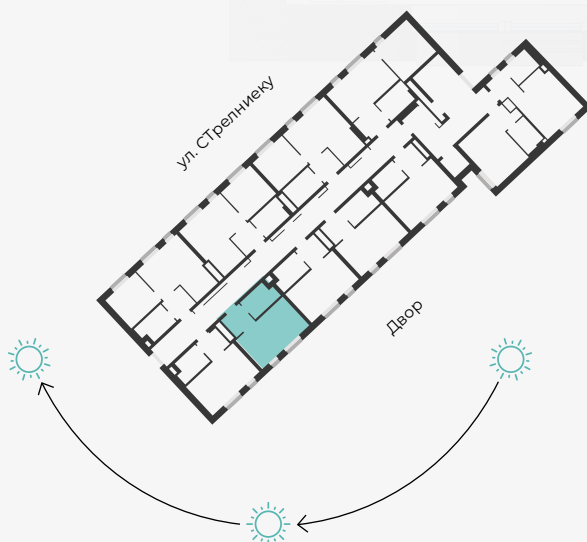

STRĒLNIĒKU
DZĪVO KLUSĀJĀ CENTRĀ

2 этаж, Стрелниеку 4b

Квартира № 7

#	ПОМЕЩЕНИЕ	М ²
1	Прихожая	3,6
2	Санузел	4,6
3	Кухня и гостиная	15,1

Жилая площадь **23,3**

МАСШТАБ 1:70

В 1 САНТИМЕТРЕ – 70 САНТИМЕТРОВ

📍 Strēlnieku 4b, Rīga, LV-1010