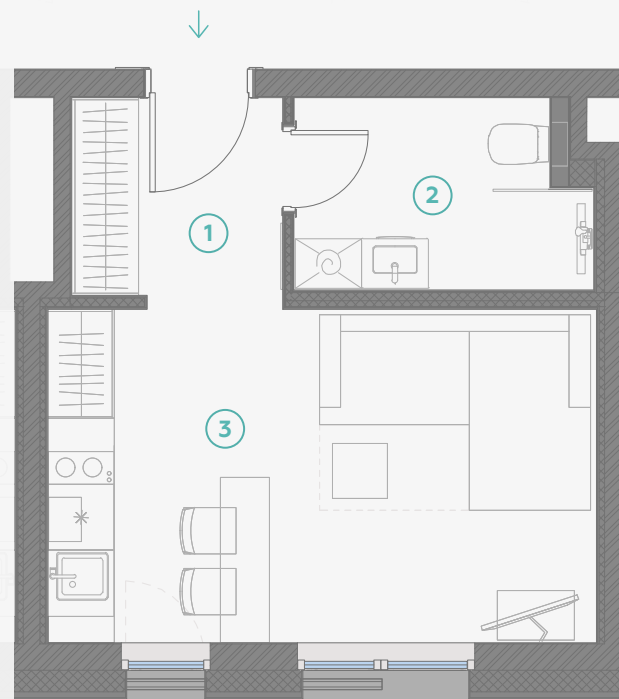

STRĒLNIĒKU
DZĪVO KLUSĀJĀ CENTRĀ

2 этаж, Стрелниеку 4b

Квартира № 7

#	ПОМЕЩЕНИЕ	М ²
1	Прихожая	3,6
2	Санузел	4,6
3	Кухня и гостиная	15,1

Жилая площадь **23,3**

МАСШТАБ 1:70

В 1 САНТИМЕТРЕ – 70 САНТИМЕТРОВ

📍 Strēlnieku 4b, Rīga, LV-1010