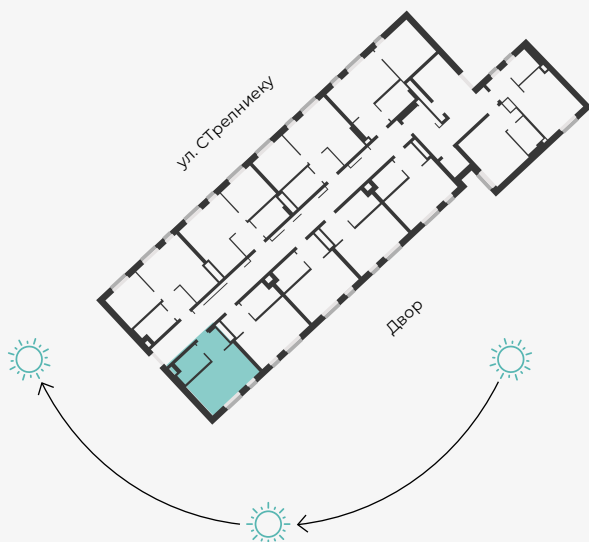

STRĒLNIĒKU
DZĪVO KLUSAJĀ CENTRĀ

2 этаж, Стрелниеку 4b

Квартира № 8

#	ПОМЕЩЕНИЕ	М ²
1	Прихожая	3,6
2	Санузел	4,4
3	Кухня и гостиная	15,1

Жилая площадь **23,1**

МАСШТАБ 1:70

В 1 САНТИМЕТРЕ – 70 САНТИМЕТРОВ

Strēlnieku 4b, Rīga, LV-1010