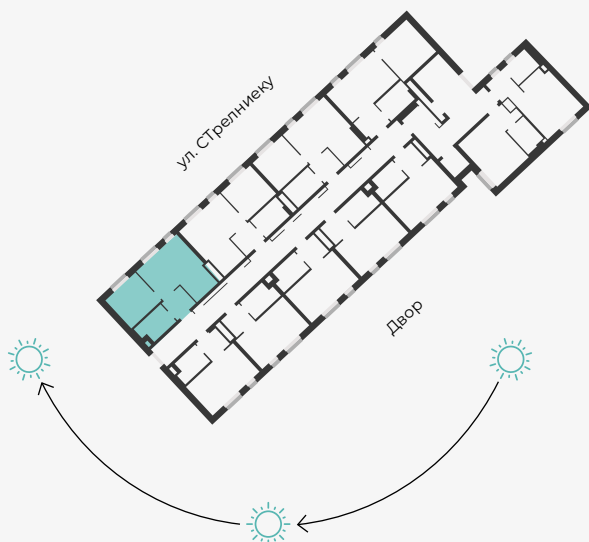

STRĒLNIEKU
DZĪVO KLUSĀJĀ CENTRĀ

2 этаж, Стрелниеку 4b

Квартира № 9

#	ПОМЕЩЕНИЕ	М ²
1	Прихожая	3,7
2	Санузел	4,9
3	Кухня и гостиная	17,2
4	Спальня	9,5

Жилая площадь 35,3

МАСШТАБ 1:70

0 70 140 210

В 1 САНТИМЕТРЕ – 70 САНТИМЕТРОВ